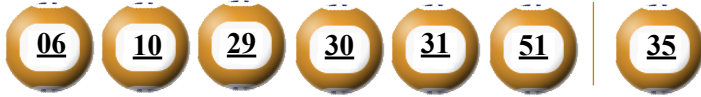

- Các số dự thưởng trùng số kết quả không cần theo thứ tự.
- Thời hạn lĩnh thưởng là 60 ngày kể từ ngày mở thưởng.
- Soạn POWER gửi 9141, 9939

ĐỊA ĐIỂM MUA VÉ VÀ ĐỔI THƯỞNG

KẾT QUẢ TRÚNG THƯỞNG POWER 6/55

Kỳ quay thưởng: 00649 | Ngày quay thưởng: 20/11/2021

Jackpot 1

136.474.196.700^d

Jackpot 2

4.831.814.200^d

KẾT QUẢ QUAY SỔ XỔ MỞ THƯỞNG 5 KỲ LIÊN TRƯỚC

| Kỳ quay thưởng | Ngày quay thưởng | Kết quả QSMT |
|----------------|------------------|------------------------|
| 00648 | 18/11/2021 | 18-30-32-37-39-40 10 |
| 00647 | 16/11/2021 | 08-19-27-34-46-51 02 |
| 00646 | 13/11/2021 | 18-22-29-33-46-48 37 |
| 00645 | 11/11/2021 | 03-35-37-41-45-49 31 |
| 00644 | 09/11/2021 | 12-25-26-47-51-53 16 |

- Các số dự thưởng trùng số kết quả không cần theo thứ tự.
- Thời hạn lĩnh thưởng là 60 ngày kể từ ngày mở thưởng.
- Soạn MEGA gửi 9141, 9939

ĐỊA ĐIỂM MUA VÉ VÀ ĐỔI THƯỞNG

KẾT QUẢ TRÚNG THƯỞNG POWER 6/55