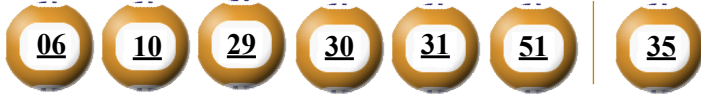

KẾT QUẢ TRÚNG THƯỞNG POWER 6/55

Kỳ quay thưởng: 00649 | Ngày quay thưởng: 20/11/2021

Jackpot 1

136.474.196.700^d

Jackpot 2

4.831.814.200^d

KẾT QUẢ QUAY SỔ XỔ MỞ THƯỞNG 5 KỲ LIÊN TRƯỚC

| Kỳ quay thưởng | Ngày quay thưởng | Kết quả QSMT |
|----------------|------------------|------------------------|
| 00648 | 18/11/2021 | 18-30-32-37-39-40 10 |
| 00647 | 16/11/2021 | 08-19-27-34-46-51 02 |
| 00646 | 13/11/2021 | 18-22-29-33-46-48 37 |
| 00645 | 11/11/2021 | 03-35-37-41-45-49 31 |
| 00644 | 09/11/2021 | 12-25-26-47-51-53 16 |

- Các số dự thưởng trùng số kết quả không cần theo thứ tự.
- Thời hạn lĩnh thưởng là 60 ngày kể từ ngày mở thưởng.
- Soạn POWER gửi 9141, 9939

ĐỊA ĐIỂM MUA VÉ VÀ ĐỔI THƯỞNG

KẾT QUẢ TRÚNG THƯỞNG POWER 6/55