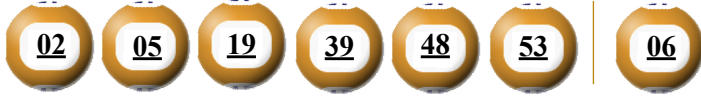

KẾT QUẢ TRÚNG THƯỞNG POWER 6/55

Kỳ quay thưởng: 00500 | Ngày quay thưởng: 10/11/2020

Jackpot 1

36.119.658.000^d

Jackpot 2

3.967.142.900^d

KẾT QUẢ QUAY SỐ XỔ MỞ THƯỞNG 5 KỲ LIÊN TRƯỚC

Kỳ quay thưởng	Ngày quay thưởng	Kết quả QSMT
00499	07/11/2020	12-28-30-33-45-52 15
00498	05/11/2020	01-02-06-18-34-51 52
00497	03/11/2020	02-22-27-46-48-52 23
00496	31/10/2020	08-18-19-20-43-54 50
00495	29/10/2020	09-11-14-16-21-23 54

- Các số dự thưởng trùng số kết quả không cần theo thứ tự.
- Thời hạn lĩnh thưởng là 60 ngày kể từ ngày mở thưởng.
- Soạn POWER gửi 9141, 9939

ĐỊA ĐIỂM MUA VÉ VÀ ĐỔI THƯỞNG

KẾT QUẢ TRÚNG THƯỞNG POWER 6/55