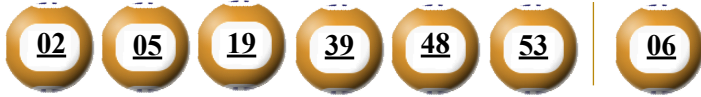

KẾT QUẢ TRÚNG THƯỞNG POWER 6/55

Kỳ quay thưởng: 00500 | Ngày quay thưởng: 10/11/2020

Jackpot 1

36.119.658.000^d

Jackpot 2

3.967.142.900^d

KẾT QUẢ QUAY SỐ XỔ MỞ THƯỞNG 5 KỲ LIÊN TRƯỚC

Kỳ quay thưởng	Ngày quay thưởng	Kết quả QSMT
00499	07/11/2020	12-28-30-33-45-52 15
00498	05/11/2020	01-02-06-18-34-51 52
00497	03/11/2020	02-22-27-46-48-52 23
00496	31/10/2020	08-18-19-20-43-54 50
00495	29/10/2020	09-11-14-16-21-23 54

- Các số dự thưởng trùng số kết quả không cần theo thứ tự.
- Thời hạn lĩnh thưởng là 60 ngày kể từ ngày mở thưởng.
- Soạn POWER gửi 9141, 9939

ĐỊA ĐIỂM MUA VÉ VÀ ĐỔI THƯỞNG

KẾT QUẢ TRÚNG THƯỞNG POWER 6/55

Kỳ quay thưởng: 00500 | Ngày quay thưởng: 10/11/2020

Jackpot 1

36.119.658.000^d

Jackpot 2

3.967.142.900^d

KẾT QUẢ QUAY SỐ XỔ MỞ THƯỞNG 5 KỲ LIÊN TRƯỚC

Kỳ quay thưởng	Ngày quay thưởng	Kết quả QSMT
00499	07/11/2020	12-28-30-33-45-52 15
00498	05/11/2020	01-02-06-18-34-51 52
00497	03/11/2020	02-22-27-46-48-52 23
00496	31/10/2020	08-18-19-20-43-54 50
00495	29/10/2020	09-11-14-16-21-23 54

- Các số dự thưởng trùng số kết quả không cần theo thứ tự.
- Thời hạn lĩnh thưởng là 60 ngày kể từ ngày mở thưởng.
- Soạn MEGA gửi 9141, 9939

ĐỊA ĐIỂM MUA VÉ VÀ ĐỔI THƯỞNG

KẾT QUẢ TRÚNG THƯỞNG POWER 6/55