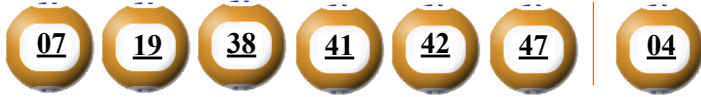

- Các số dự thưởng trùng số kết quả không cần theo thứ tự.
- Thời hạn lĩnh thưởng là 60 ngày kể từ ngày mở thưởng.
- Soạn POWER gửi 9141, 9939, 9911, 997, 8193

ĐỊA ĐIỂM MUA VÉ VÀ ĐỔI THƯỞNG

.....

.....

KẾT QUẢ TRÚNG THƯỞNG POWER 6/55

Kỳ quay thưởng: 00362 | Ngày quay thưởng: 26/11/2019

Jackpot 1

Jackpot 2

68.962.775.250^d

4.935.013.050^d

KẾT QUẢ QUAY SỐ XỔ MỞ THƯỞNG 5 KỲ LIÊN TRƯỚC

Kỳ quay thưởng	Ngày quay thưởng	Kết quả QSMT
00361	23/11/2019	07-29-30-45-50-55 15
00360	21/11/2019	21-24-35-38-42-47 34
00359	19/11/2019	19-21-33-35-38-40 04
00358	16/11/2019	06-08-18-22-49-52 10
00357	14/11/2019	09-12-16-36-41-55 35

- Các số dự thưởng trùng số kết quả không cần theo thứ tự.
- Thời hạn lĩnh thưởng là 60 ngày kể từ ngày mở thưởng.
- Soạn MEGA gửi 9141, 9939, 9911, 997, 8193

ĐỊA ĐIỂM MUA VÉ VÀ ĐỔI THƯỞNG

.....

.....

KẾT QUẢ TRÚNG THƯỞNG POWER 6/55