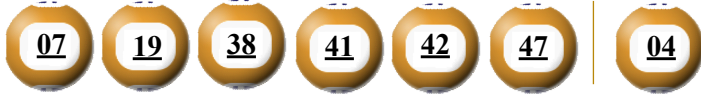

KẾT QUẢ TRÚNG THƯỞNG POWER 6/55

Kỳ quay thưởng: 00362 | Ngày quay thưởng: 26/11/2019

Jackpot 1

Jackpot 2

68.962.775.250^d

4.935.013.050^d

KẾT QUẢ QUAY SỐ XỔ MỞ THƯỞNG 5 KỲ LIÊN TRƯỚC

Kỳ quay thưởng	Ngày quay thưởng	Kết quả QSMT
00361	23/11/2019	07-29-30-45-50-55 15
00360	21/11/2019	21-24-35-38-42-47 34
00359	19/11/2019	19-21-33-35-38-40 04
00358	16/11/2019	06-08-18-22-49-52 10
00357	14/11/2019	09-12-16-36-41-55 35

- Các số dự thưởng trùng số kết quả không cần theo thứ tự.
- Thời hạn lĩnh thưởng là 60 ngày kể từ ngày mở thưởng.
- Soạn POWER gửi 9141, 9939, 9911, 997, 8193

ĐỊA ĐIỂM MUA VÉ VÀ ĐỔI THƯỞNG

.....

.....

KẾT QUẢ TRÚNG THƯỞNG POWER 6/55