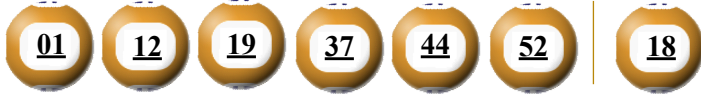

KẾT QUẢ TRÚNG THƯỞNG POWER 6/55

Kỳ quay thưởng: 00354 | Ngày quay thưởng: 07/11/2019

Jackpot 1

Jackpot 2

53.142.153.150^d **3.177.166.150^d**

KẾT QUẢ QUAY SỔ XỔ MỞ THƯỞNG 5 KỲ LIÊN TRƯỚC

Kỳ quay thưởng	Ngày quay thưởng	Kết quả QSMT
00353	05/11/2019	03-06-16-17-44-50 28
00352	02/11/2019	02-15-34-35-48-50 32
00351	31/10/2019	18-19-22-37-47-48 46
00350	29/10/2019	12-15-16-31-43-55 11
00349	26/10/2019	18-20-22-50-51-53 35

- Các số dự thưởng trùng số kết quả không cần theo thứ tự.
- Thời hạn lĩnh thưởng là 60 ngày kể từ ngày mở thưởng.
- Soạn POWER gửi 9141, 9939, 9911, 997, 8193

ĐỊA ĐIỂM MUA VÉ VÀ ĐỔI THƯỞNG

KẾT QUẢ TRÚNG THƯỞNG POWER 6/55