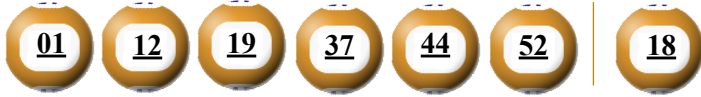

KẾT QUẢ TRÚNG THƯỞNG POWER 6/55

Kỳ quay thưởng: 00354 | Ngày quay thưởng: 07/11/2019

Jackpot 1

Jackpot 2

53.142.153.150^d **3.177.166.150^d**

KẾT QUẢ QUAY SỔ XỔ MỞ THƯỞNG 5 KỲ LIÊN TRƯỚC

Kỳ quay thưởng	Ngày quay thưởng	Kết quả QSMT
00353	05/11/2019	03-06-16-17-44-50 28
00352	02/11/2019	02-15-34-35-48-50 32
00351	31/10/2019	18-19-22-37-47-48 46
00350	29/10/2019	12-15-16-31-43-55 11
00349	26/10/2019	18-20-22-50-51-53 35

- Các số dự thưởng trùng số kết quả không cần theo thứ tự.
- Thời hạn lĩnh thưởng là 60 ngày kể từ ngày mở thưởng.
- Soạn POWER gửi 9141, 9939, 9911, 997, 8193

ĐỊA ĐIỂM MUA VÉ VÀ ĐỔI THƯỞNG

KẾT QUẢ TRÚNG THƯỞNG POWER 6/55

Kỳ quay thưởng: 00354 | Ngày quay thưởng: 07/11/2019

Jackpot 1

Jackpot 2

53.142.153.150^d **3.177.166.150^d**

KẾT QUẢ QUAY SỔ XỔ MỞ THƯỞNG 5 KỲ LIÊN TRƯỚC

Kỳ quay thưởng	Ngày quay thưởng	Kết quả QSMT
00353	05/11/2019	03-06-16-17-44-50 28
00352	02/11/2019	02-15-34-35-48-50 32
00351	31/10/2019	18-19-22-37-47-48 46
00350	29/10/2019	12-15-16-31-43-55 11
00349	26/10/2019	18-20-22-50-51-53 35

- Các số dự thưởng trùng số kết quả không cần theo thứ tự.
- Thời hạn lĩnh thưởng là 60 ngày kể từ ngày mở thưởng.
- Soạn MEGA gửi 9141, 9939, 9911, 997, 8193

ĐỊA ĐIỂM MUA VÉ VÀ ĐỔI THƯỞNG

KẾT QUẢ TRÚNG THƯỞNG POWER 6/55