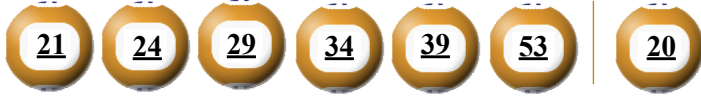

KẾT QUẢ TRÚNG THƯỞNG POWER 6/55

Kỳ quay thưởng: 00638 | Ngày quay thưởng: 26/10/2021

Jackpot 1

91.883.861.400^d

Jackpot 2

3.389.598.700^d

KẾT QUẢ QUAY SỔ XỔ MỞ THƯỞNG 5 KỲ LIÊN TRƯỚC

Kỳ quay thưởng	Ngày quay thưởng	Kết quả QSMT
00637	23/10/2021	05-11-19-26-28-33 09
00636	21/10/2021	03-19-32-36-41-51 35
00635	19/10/2021	03-09-25-29-46-50 18
00634	16/10/2021	09-17-22-28-50-55 07
00633	14/10/2021	09-21-24-30-41-44 40

- Các số dự thưởng trùng số kết quả không cần theo thứ tự.
- Thời hạn lĩnh thưởng là 60 ngày kể từ ngày mở thưởng.
- Soạn POWER gửi 9141, 9939

ĐỊA ĐIỂM MUA VÉ VÀ ĐỔI THƯỞNG

KẾT QUẢ TRÚNG THƯỞNG POWER 6/55