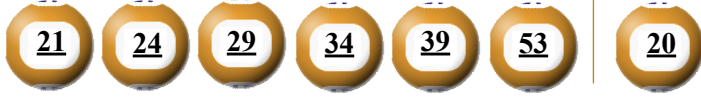

Kỳ quay thưởng: 00638 | Ngày quay thưởng: 26/10/2021

Jackpot 1

91.883.861.400^d

Jackpot 2

3.389.598.700^d

KẾT QUẢ QUAY SỔ XỔ MỞ THƯỞNG 5 KỲ LIÊN TRƯỚC

Kỳ quay thưởng	Ngày quay thưởng	Kết quả QSMT
00637	23/10/2021	05-11-19-26-28-33 09
00636	21/10/2021	03-19-32-36-41-51 35
00635	19/10/2021	03-09-25-29-46-50 18
00634	16/10/2021	09-17-22-28-50-55 07
00633	14/10/2021	09-21-24-30-41-44 40

- Các số dự thưởng trùng số kết quả không cần theo thứ tự.
- Thời hạn lĩnh thưởng là 60 ngày kể từ ngày mở thưởng.
- Soạn POWER gửi 9141, 9939

ĐỊA ĐIỂM MUA VÉ VÀ ĐỔI THƯỞNG

KẾT QUẢ TRÚNG THƯỞNG POWER 6/55