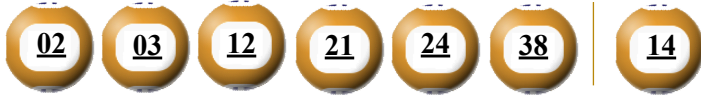

## KẾT QUẢ TRÚNG THƯỞNG POWER 6/55

Kỳ quay thưởng: 00492 | Ngày quay thưởng: 22/10/2020

Jackpot 1

45.421.905.900<sup>d</sup>

Jackpot 2

3.171.547.350<sup>d</sup>