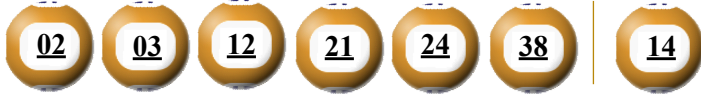

## KẾT QUẢ TRÚNG THƯỞNG POWER 6/55

Kỳ quay thưởng: 00492 | Ngày quay thưởng: 22/10/2020

Jackpot 1

45.421.905.900<sup>d</sup>

Jackpot 2

3.171.547.350<sup>d</sup>

### KẾT QUẢ QUAY SỐ XỔ MỞ THƯỞNG 5 KỲ LIÊN TRƯỚC

| Kỳ quay thưởng | Ngày quay thưởng | Kết quả QSMT           |
|----------------|------------------|------------------------|
| 00491          | 20/10/2020       | 08-33-38-47-49-54   31 |
| 00490          | 17/10/2020       | 03-14-25-37-49-54   53 |
| 00489          | 15/10/2020       | 08-38-41-47-50-52   45 |
| 00488          | 13/10/2020       | 12-19-28-29-52-53   20 |
| 00487          | 10/10/2020       | 05-10-47-50-53-54   22 |

- Các số dự thưởng trùng số kết quả không cần theo thứ tự.
- Thời hạn lĩnh thưởng là 60 ngày kể từ ngày mở thưởng.
- Soạn POWER gửi 9141, 9939