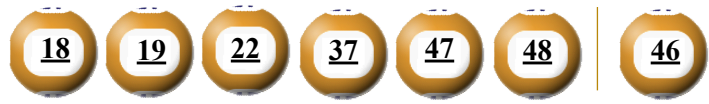

- Các số dự thưởng trùng số kết quả không cần theo thứ tự.
- Thời hạn lĩnh thưởng là 60 ngày kể từ ngày mở thưởng.
- Soạn POWER gửi 9141, 9939, 9911, 997, 8193

**ĐỊA ĐIỂM MUA VÉ VÀ ĐỔI THƯỞNG**

.....

.....

**KẾT QUẢ TRÚNG THƯỞNG POWER 6/55**

Kỳ quay thưởng: 00351 | Ngày quay thưởng: 31/10/2019

**Jackpot 1** 48.060.708.600<sup>d</sup>      **Jackpot 2** 4.854.312.100<sup>d</sup>

**KẾT QUẢ QUAY SỔ XỔ MỞ THƯỞNG 5 KỲ LIÊN TRƯỚC**