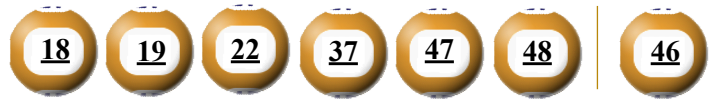

**KẾT QUẢ TRÚNG THƯỞNG POWER 6/55**

Kỳ quay thưởng: 00351 | Ngày quay thưởng: 31/10/2019

**Jackpot 1** 48.060.708.600<sup>d</sup>      **Jackpot 2** 4.854.312.100<sup>d</sup>

**KẾT QUẢ QUAY SỔ XỔ MỞ THƯỞNG 5 KỲ LIÊN TRƯỚC**

Kỳ quay thưởng	Ngày quay thưởng	Kết quả QSMT
00350	29/10/2019	12-15-16-31-43-55   11
00349	26/10/2019	18-20-22-50-51-53   35
00348	24/10/2019	09-14-23-41-45-50   13
00347	22/10/2019	02-16-26-27-36-40   31
00346	19/10/2019	01-10-21-26-42-43   25

- Các số dự thưởng trùng số kết quả không cần theo thứ tự.
- Thời hạn lĩnh thưởng là 60 ngày kể từ ngày mở thưởng.
- Soạn POWER gửi 9141, 9939, 9911, 997, 8193

**ĐỊA ĐIỂM MUA VÉ VÀ ĐỔI THƯỞNG**

.....

.....