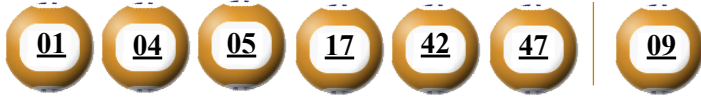

## KẾT QUẢ TRÚNG THƯỞNG POWER 6/55

Kỳ quay thưởng: 00780 | Ngày quay thưởng: 24/09/2022

Jackpot 1

31.902.787.650<sup>d</sup>

Jackpot 2

3.211.420.850<sup>d</sup>

### KẾT QUẢ QUAY SỐ XỔ MỞ THƯỞNG 5 KỲ LIÊN TRƯỚC

Kỳ quay thưởng	Ngày quay thưởng	Kết quả QSMT
00779	22/09/2022	12-14-19-29-44-47   26
00778	20/09/2022	08-27-32-43-53-54   45
00777	17/09/2022	05-08-19-34-40-49   39
00776	15/09/2022	03-08-19-30-41-52   09
00775	13/09/2022	09-10-21-40-41-48   54