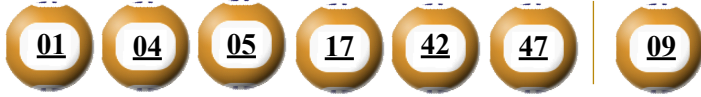

### KẾT QUẢ QUAY SỐ XỔ MỞ THƯỞNG 5 KỲ LIÊN TRƯỚC

Kỳ quay thưởng	Ngày quay thưởng	Kết quả QSMT
00779	22/09/2022	12-14-19-29-44-47   26
00778	20/09/2022	08-27-32-43-53-54   45
00777	17/09/2022	05-08-19-34-40-49   39
00776	15/09/2022	03-08-19-30-41-52   09
00775	13/09/2022	09-10-21-40-41-48   54

- Các số dự thưởng trùng số kết quả không cần theo thứ tự.
- Thời hạn lĩnh thưởng là 60 ngày kể từ ngày mở thưởng.
- Soạn POWER gửi 9141, 9939