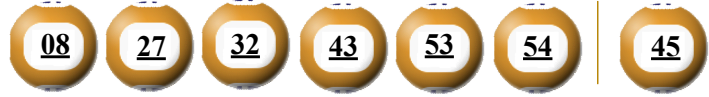

## KẾT QUẢ TRÚNG THƯỞNG POWER 6/55

Kỳ quay thưởng: 00778 | Ngày quay thưởng: 20/09/2022

Jackpot 1

91.614.070.200<sup>d</sup>

Jackpot 2

4.608.292.950<sup>d</sup>

### KẾT QUẢ QUAY SỔ XỔ MỞ THƯỞNG 5 KỲ LIÊN TRƯỚC

Kỳ quay thưởng	Ngày quay thưởng	Kết quả QSMT
00777	17/09/2022	05-08-19-34-40-49   39
00776	15/09/2022	03-08-19-30-41-52   09
00775	13/09/2022	09-10-21-40-41-48   54
00774	10/09/2022	02-08-15-19-35-38   14
00773	08/09/2022	09-13-23-32-36-52   43