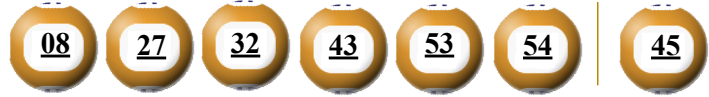

## KẾT QUẢ TRÚNG THƯỞNG POWER 6/55

Kỳ quay thưởng: 00778 | Ngày quay thưởng: 20/09/2022

Jackpot 1

91.614.070.200<sup>d</sup>

Jackpot 2

4.608.292.950<sup>d</sup>