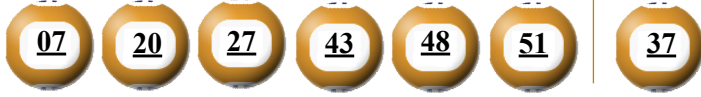

## KẾT QUẢ TRÚNG THƯỞNG POWER 6/55

Kỳ quay thưởng: 00625 | Ngày quay thưởng: 25/09/2021

Jackpot 1

Jackpot 2

60.108.577.500<sup>d</sup>

2.459.205.725<sup>d</sup>