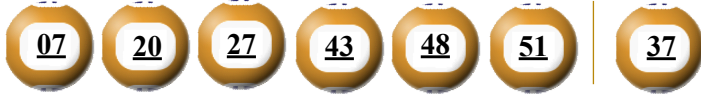

## KẾT QUẢ TRÚNG THƯỞNG POWER 6/55

Kỳ quay thưởng: 00625 | Ngày quay thưởng: 25/09/2021

Jackpot 1

Jackpot 2

60.108.577.500<sup>d</sup>

2.459.205.725<sup>d</sup>