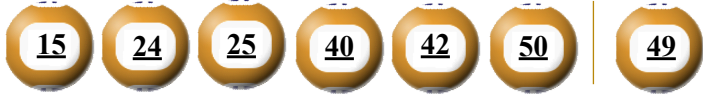

KẾT QUẢ TRÚNG THƯỞNG POWER 6/55

Kỳ quay thưởng: 00623 | Ngày quay thưởng: 21/09/2021

Jackpot 1

56.957.293.200^d

Jackpot 2

4.568.268.750^d

KẾT QUẢ QUAY SỔ XỔ MỞ THƯỞNG 5 KỲ LIÊN TRƯỚC

Kỳ quay thưởng	Ngày quay thưởng	Kết quả QSMT
00622	18/09/2021	03-14-15-21-47-52 54
00621	16/09/2021	10-16-40-43-45-46 22
00620	14/09/2021	17-22-30-40-43-44 41
00619	11/09/2021	08-17-20-36-39-44 30
00618	09/09/2021	06-08-10-23-39-44 43

- Các số dự thưởng trùng số kết quả không cần theo thứ tự.
- Thời hạn lĩnh thưởng là 60 ngày kể từ ngày mở thưởng.
- Soạn POWER gửi 9141, 9939

ĐỊA ĐIỂM MUA VÉ VÀ ĐỔI THƯỞNG

KẾT QUẢ TRÚNG THƯỞNG POWER 6/55