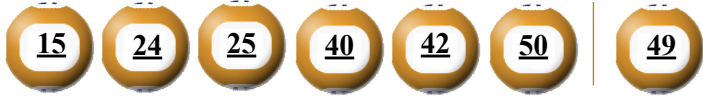

KẾT QUẢ TRÚNG THƯỞNG POWER 6/55

Kỳ quay thưởng: 00623 | Ngày quay thưởng: 21/09/2021

Jackpot 1

56.957.293.200^d

Jackpot 2

4.568.268.750^d

KẾT QUẢ QUAY SỔ XỔ MỞ THƯỞNG 5 KỲ LIÊN TRƯỚC

Kỳ quay thưởng	Ngày quay thưởng	Kết quả QSMT
00622	18/09/2021	03-14-15-21-47-52 54
00621	16/09/2021	10-16-40-43-45-46 22
00620	14/09/2021	17-22-30-40-43-44 41
00619	11/09/2021	08-17-20-36-39-44 30
00618	09/09/2021	06-08-10-23-39-44 43

- Các số dự thưởng trùng số kết quả không cần theo thứ tự.
- Thời hạn lĩnh thưởng là 60 ngày kể từ ngày mở thưởng.
- Soạn POWER gửi 9141, 9939

ĐỊA ĐIỂM MUA VÉ VÀ ĐỔI THƯỞNG

KẾT QUẢ TRÚNG THƯỞNG POWER 6/55

Kỳ quay thưởng: 00623 | Ngày quay thưởng: 21/09/2021

Jackpot 1

56.957.293.200^d

Jackpot 2

4.568.268.750^d

KẾT QUẢ QUAY SỔ XỔ MỞ THƯỞNG 5 KỲ LIÊN TRƯỚC

Kỳ quay thưởng	Ngày quay thưởng	Kết quả QSMT
00622	18/09/2021	03-14-15-21-47-52 54
00621	16/09/2021	10-16-40-43-45-46 22
00620	14/09/2021	17-22-30-40-43-44 41
00619	11/09/2021	08-17-20-36-39-44 30
00618	09/09/2021	06-08-10-23-39-44 43

- Các số dự thưởng trùng số kết quả không cần theo thứ tự.
- Thời hạn lĩnh thưởng là 60 ngày kể từ ngày mở thưởng.
- Soạn MEGA gửi 9141, 9939

ĐỊA ĐIỂM MUA VÉ VÀ ĐỔI THƯỞNG

KẾT QUẢ TRÚNG THƯỞNG POWER 6/55