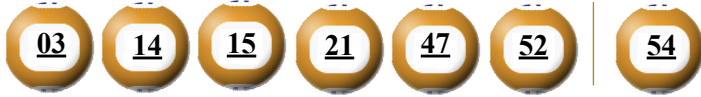

- Các số dự thưởng trùng số kết quả không cần theo thứ tự.
- Thời hạn lĩnh thưởng là 60 ngày kể từ ngày mở thưởng.
- Soạn POWER gửi 9141, 9939

ĐỊA ĐIỂM MUA VÉ VÀ ĐỔI THƯỞNG

KẾT QUẢ TRÚNG THƯỞNG POWER 6/55

Kỳ quay thưởng: 00622 | Ngày quay thưởng: 18/09/2021

Jackpot 1

55.092.779.850^d

Jackpot 2

4.361.100.600^d

KẾT QUẢ QUAY SỔ XỔ MỞ THƯỞNG 5 KỲ LIÊN TRƯỚC

| Kỳ quay thưởng | Ngày quay thưởng | Kết quả QSMT |
|----------------|------------------|------------------------|
| 00621 | 16/09/2021 | 10-16-40-43-45-46 22 |
| 00620 | 14/09/2021 | 17-22-30-40-43-44 41 |
| 00619 | 11/09/2021 | 08-17-20-36-39-44 30 |
| 00618 | 09/09/2021 | 06-08-10-23-39-44 43 |
| 00617 | 07/09/2021 | 19-30-35-43-47-55 12 |

- Các số dự thưởng trùng số kết quả không cần theo thứ tự.
- Thời hạn lĩnh thưởng là 60 ngày kể từ ngày mở thưởng.
- Soạn MEGA gửi 9141, 9939

ĐỊA ĐIỂM MUA VÉ VÀ ĐỔI THƯỞNG

KẾT QUẢ TRÚNG THƯỞNG POWER 6/55