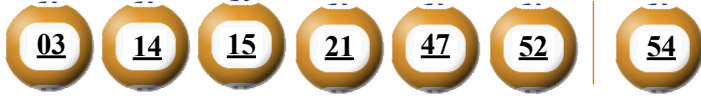

KẾT QUẢ TRÚNG THƯỞNG POWER 6/55

Kỳ quay thưởng: 00622 | Ngày quay thưởng: 18/09/2021

Jackpot 1

55.092.779.850^d

Jackpot 2

4.361.100.600^d

KẾT QUẢ QUAY SỔ XỔ MỞ THƯỞNG 5 KỲ LIÊN TRƯỚC

| Kỳ quay thưởng | Ngày quay thưởng | Kết quả QSMT |
|----------------|------------------|------------------------|
| 00621 | 16/09/2021 | 10-16-40-43-45-46 22 |
| 00620 | 14/09/2021 | 17-22-30-40-43-44 41 |
| 00619 | 11/09/2021 | 08-17-20-36-39-44 30 |
| 00618 | 09/09/2021 | 06-08-10-23-39-44 43 |
| 00617 | 07/09/2021 | 19-30-35-43-47-55 12 |

- Các số dự thưởng trùng số kết quả không cần theo thứ tự.
- Thời hạn lĩnh thưởng là 60 ngày kể từ ngày mở thưởng.
- Soạn POWER gửi 9141, 9939

ĐỊA ĐIỂM MUA VÉ VÀ ĐỔI THƯỞNG

KẾT QUẢ TRÚNG THƯỞNG POWER 6/55