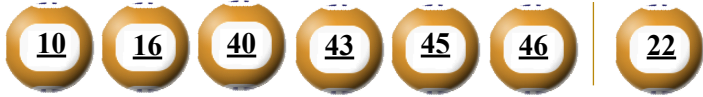

- Các số dự thưởng trùng số kết quả không cần theo thứ tự.
- Thời hạn lĩnh thưởng là 60 ngày kể từ ngày mở thưởng.
- Soạn POWER gửi 9141, 9939

ĐỊA ĐIỂM MUA VÉ VÀ ĐỔI THƯỞNG

KẾT QUẢ TRÚNG THƯỞNG POWER 6/55

Kỳ quay thưởng: 00621 | Ngày quay thưởng: 16/09/2021

Jackpot 1

53.712.030.000^d

Jackpot 2

4.207.683.950^d

KẾT QUẢ QUAY SỐ XỔ MỞ THƯỞNG 5 KỲ LIÊN TRƯỚC

Kỳ quay thưởng	Ngày quay thưởng	Kết quả QSMT
00620	14/09/2021	17-22-30-40-43-44 41
00619	11/09/2021	08-17-20-36-39-44 30
00618	09/09/2021	06-08-10-23-39-44 43
00617	07/09/2021	19-30-35-43-47-55 12
00616	04/09/2021	11-12-32-42-43-51 31