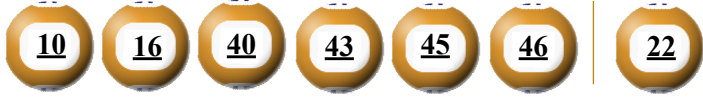

KẾT QUẢ TRÚNG THƯỞNG POWER 6/55

Kỳ quay thưởng: 00621 | Ngày quay thưởng: 16/09/2021

Jackpot 1

53.712.030.000^d

Jackpot 2

4.207.683.950^d

KẾT QUẢ QUAY SỐ XỔ MỞ THƯỞNG 5 KỲ LIÊN TRƯỚC

Kỳ quay thưởng	Ngày quay thưởng	Kết quả QSMT
00620	14/09/2021	17-22-30-40-43-44 41
00619	11/09/2021	08-17-20-36-39-44 30
00618	09/09/2021	06-08-10-23-39-44 43
00617	07/09/2021	19-30-35-43-47-55 12
00616	04/09/2021	11-12-32-42-43-51 31

- Các số dự thưởng trùng số kết quả không cần theo thứ tự.
- Thời hạn lĩnh thưởng là 60 ngày kể từ ngày mở thưởng.
- Soạn POWER gửi 9141, 9939

ĐỊA ĐIỂM MUA VÉ VÀ ĐỔI THƯỞNG

KẾT QUẢ TRÚNG THƯỞNG POWER 6/55