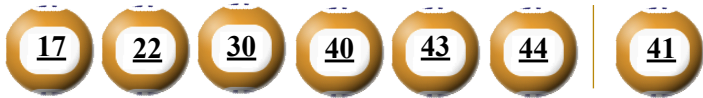

- Các số dự thưởng trùng số kết quả không cần theo thứ tự.
- Thời hạn lĩnh thưởng là 60 ngày kể từ ngày mở thưởng.
- Soạn POWER gửi 9141, 9939

ĐỊA ĐIỂM MUA VÉ VÀ ĐỔI THƯỞNG

KẾT QUẢ TRÚNG THƯỞNG POWER 6/55

Kỳ quay thưởng: 00620 | Ngày quay thưởng: 14/09/2021

Jackpot 1

52.091.219.550^d

Jackpot 2

4.027.593.900^d

KẾT QUẢ QUAY SỐ XỔ MỞ THƯỞNG 5 KỲ LIÊN TRƯỚC

Kỳ quay thưởng	Ngày quay thưởng	Kết quả QSMT
00619	11/09/2021	08-17-20-36-39-44 30
00618	09/09/2021	06-08-10-23-39-44 43
00617	07/09/2021	19-30-35-43-47-55 12
00616	04/09/2021	11-12-32-42-43-51 31
00615	02/09/2021	01-08-12-26-28-45 43

- Các số dự thưởng trùng số kết quả không cần theo thứ tự.
- Thời hạn lĩnh thưởng là 60 ngày kể từ ngày mở thưởng.
- Soạn MEGA gửi 9141, 9939

ĐỊA ĐIỂM MUA VÉ VÀ ĐỔI THƯỞNG

KẾT QUẢ TRÚNG THƯỞNG POWER 6/55