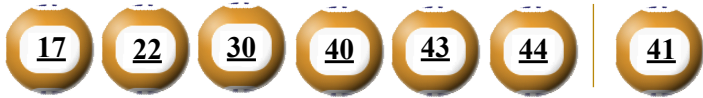

KẾT QUẢ TRÚNG THƯỞNG POWER 6/55

Kỳ quay thưởng: 00620 | Ngày quay thưởng: 14/09/2021

Jackpot 1

52.091.219.550^d

Jackpot 2

4.027.593.900^d

KẾT QUẢ QUAY SỐ XỔ MỞ THƯỞNG 5 KỲ LIÊN TRƯỚC

Kỳ quay thưởng	Ngày quay thưởng	Kết quả QSMT
00619	11/09/2021	08-17-20-36-39-44 30
00618	09/09/2021	06-08-10-23-39-44 43
00617	07/09/2021	19-30-35-43-47-55 12
00616	04/09/2021	11-12-32-42-43-51 31
00615	02/09/2021	01-08-12-26-28-45 43

- Các số dự thưởng trùng số kết quả không cần theo thứ tự.
- Thời hạn lĩnh thưởng là 60 ngày kể từ ngày mở thưởng.
- Soạn POWER gửi 9141, 9939

ĐỊA ĐIỂM MUA VÉ VÀ ĐỔI THƯỞNG

KẾT QUẢ TRÚNG THƯỞNG POWER 6/55