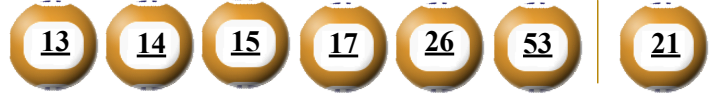

## KẾT QUẢ TRÚNG THƯỞNG POWER 6/55

Kỳ quay thưởng: 00476 | Ngày quay thưởng: 15/09/2020

Jackpot 1

49.600.925.850<sup>d</sup>

Jackpot 2

3.210.031.650<sup>d</sup>

### KẾT QUẢ QUAY SỐ XỔ MỞ THƯỞNG 5 KỲ LIÊN TRƯỚC

Kỳ quay thưởng	Ngày quay thưởng	Kết quả QSMT
00475	12/09/2020	20-21-24-30-31-44   40
00474	10/09/2020	18-25-27-37-45-50   52
00473	08/09/2020	22-47-48-52-53-55   14
00472	05/09/2020	09-12-19-22-31-46   20
00471	03/09/2020	07-09-18-22-35-54   50