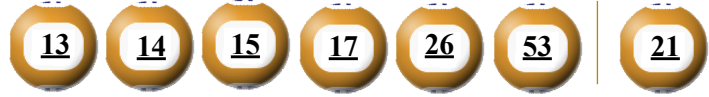

## KẾT QUẢ TRÚNG THƯỞNG POWER 6/55

Kỳ quay thưởng: 00476 | Ngày quay thưởng: 15/09/2020

Jackpot 1

49.600.925.850<sup>d</sup>

Jackpot 2

3.210.031.650<sup>d</sup>

### KẾT QUẢ QUAY SỐ XỔ MỞ THƯỞNG 5 KỲ LIÊN TRƯỚC

Kỳ quay thưởng	Ngày quay thưởng	Kết quả QSMT
00475	12/09/2020	20-21-24-30-31-44   40
00474	10/09/2020	18-25-27-37-45-50   52
00473	08/09/2020	22-47-48-52-53-55   14
00472	05/09/2020	09-12-19-22-31-46   20
00471	03/09/2020	07-09-18-22-35-54   50

- Các số dự thưởng trùng số kết quả không cần theo thứ tự.
- Thời hạn lĩnh thưởng là 60 ngày kể từ ngày mở thưởng.
- Soạn POWER gửi 9141, 9939