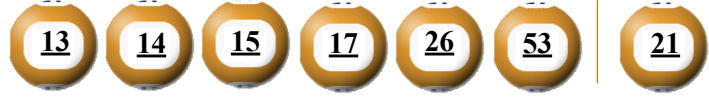

## KẾT QUẢ TRÚNG THƯỞNG POWER 6/55

Kỳ quay thưởng: 00476 | Ngày quay thưởng: 15/09/2020

Jackpot 1

49.600.925.850<sup>d</sup>

Jackpot 2

3.210.031.650<sup>d</sup>

### KẾT QUẢ QUAY SỐ XỔ MỞ THƯỞNG 5 KỲ LIÊN TRƯỚC

Kỳ quay thưởng	Ngày quay thưởng	Kết quả QSMT
00475	12/09/2020	20-21-24-30-31-44   40
00474	10/09/2020	18-25-27-37-45-50   52
00473	08/09/2020	22-47-48-52-53-55   14
00472	05/09/2020	09-12-19-22-31-46   20
00471	03/09/2020	07-09-18-22-35-54   50

- Các số dự thưởng trùng số kết quả không cần theo thứ tự.
- Thời hạn lĩnh thưởng là 60 ngày kể từ ngày mở thưởng.
- Soạn MEGA gửi 9141, 9939