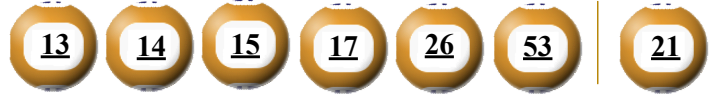

## KẾT QUẢ TRÚNG THƯỞNG POWER 6/55

Kỳ quay thưởng: 00476 | Ngày quay thưởng: 15/09/2020

Jackpot 1

49.600.925.850<sup>d</sup>

Jackpot 2

3.210.031.650<sup>d</sup>

### KẾT QUẢ QUAY SỐ XỔ MỞ THƯỞNG 5 KỲ LIÊN TRƯỚC

Kỳ quay thưởng	Ngày quay thưởng	Kết quả QSMT
00475	12/09/2020	20-21-24-30-31-44   40
00474	10/09/2020	18-25-27-37-45-50   52
00473	08/09/2020	22-47-48-52-53-55   14
00472	05/09/2020	09-12-19-22-31-46   20
00471	03/09/2020	07-09-18-22-35-54   50