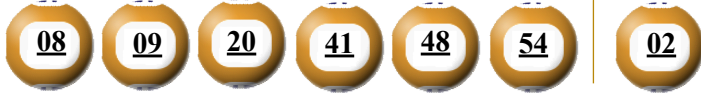

- Các số dự thưởng trùng số kết quả không cần theo thứ tự.
- Thời hạn lĩnh thưởng là 60 ngày kể từ ngày mở thưởng.
- Soạn POWER gửi 9141, 9939

ĐỊA ĐIỂM MUA VÉ VÀ ĐỔI THƯỞNG

KẾT QUẢ TRÚNG THƯỞNG POWER 6/55

Kỳ quay thưởng: 00758 | Ngày quay thưởng: 04/08/2022

Jackpot 1

36.032.949.300^d

Jackpot 2

5.023.508.900^d

KẾT QUẢ QUAY SỔ XỔ MỞ THƯỞNG 5 KỲ LIÊN TRƯỚC

| Kỳ quay thưởng | Ngày quay thưởng | Kết quả QSMT |
|----------------|------------------|------------------------|
| 00757 | 02/08/2022 | 02-05-28-40-47-48 31 |
| 00756 | 30/07/2022 | 01-04-24-35-44-47 17 |
| 00755 | 28/07/2022 | 05-06-17-28-29-39 34 |
| 00754 | 26/07/2022 | 05-08-09-13-14-47 53 |
| 00753 | 23/07/2022 | 27-28-29-39-40-54 13 |