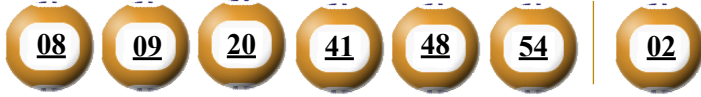

KẾT QUẢ TRÚNG THƯỞNG POWER 6/55

Kỳ quay thưởng: 00758 | Ngày quay thưởng: 04/08/2022

Jackpot 1

36.032.949.300^d

Jackpot 2

5.023.508.900^d

KẾT QUẢ QUAY SỔ XỔ MỞ THƯỞNG 5 KỲ LIÊN TRƯỚC

| Kỳ quay thưởng | Ngày quay thưởng | Kết quả QSMT |
|----------------|------------------|------------------------|
| 00757 | 02/08/2022 | 02-05-28-40-47-48 31 |
| 00756 | 30/07/2022 | 01-04-24-35-44-47 17 |
| 00755 | 28/07/2022 | 05-06-17-28-29-39 34 |
| 00754 | 26/07/2022 | 05-08-09-13-14-47 53 |
| 00753 | 23/07/2022 | 27-28-29-39-40-54 13 |

- Các số dự thưởng trùng số kết quả không cần theo thứ tự.
- Thời hạn lĩnh thưởng là 60 ngày kể từ ngày mở thưởng.
- Soạn POWER gửi 9141, 9939

ĐỊA ĐIỂM MUA VÉ VÀ ĐỔI THƯỞNG

KẾT QUẢ TRÚNG THƯỞNG POWER 6/55