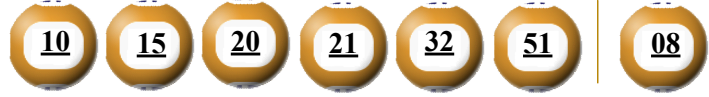

## KẾT QUẢ TRÚNG THƯỞNG POWER 6/55

Kỳ quay thưởng: 00459 | Ngày quay thưởng: 04/08/2020

Jackpot 1

34.160.517.300<sup>d</sup>

Jackpot 2

3.462.279.700<sup>d</sup>