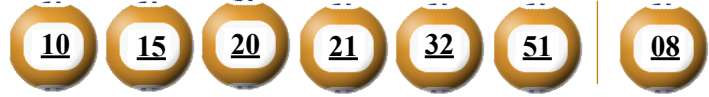

## KẾT QUẢ TRÚNG THƯỞNG POWER 6/55

Kỳ quay thưởng: 00459 | Ngày quay thưởng: 04/08/2020

Jackpot 1

34.160.517.300<sup>d</sup>

Jackpot 2

3.462.279.700<sup>d</sup>

### KẾT QUẢ QUAY SỐ XỔ MỞ THƯỞNG 5 KỲ LIÊN TRƯỚC

Kỳ quay thưởng	Ngày quay thưởng	Kết quả QSMT
00458	01/08/2020	13-18-29-30-40-47   04
00457	30/07/2020	06-07-16-26-29-54   04
00456	28/07/2020	03-11-20-34-44-54   16
00455	25/07/2020	02-19-21-34-54-55   24
00454	23/07/2020	04-12-31-47-49-52   02

- Các số dự thưởng trùng số kết quả không cần theo thứ tự.
- Thời hạn lĩnh thưởng là 60 ngày kể từ ngày mở thưởng.
- Soạn POWER gửi 9141, 9939, 9911, 997, 8193