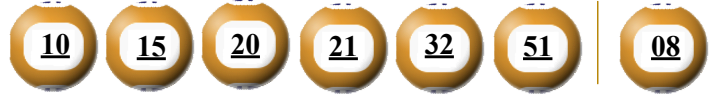

## KẾT QUẢ TRÚNG THƯỞNG POWER 6/55

Kỳ quay thưởng: 00459 | Ngày quay thưởng: 04/08/2020

Jackpot 1

34.160.517.300<sup>d</sup>

Jackpot 2

3.462.279.700<sup>d</sup>