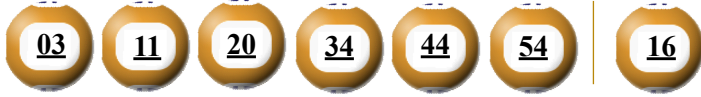

KẾT QUẢ TRÚNG THƯỞNG POWER 6/55

Kỳ quay thưởng: 00456 | Ngày quay thưởng: 28/07/2020

Jackpot 1

108.125.269.950^d

Jackpot 2

6.969.310.000^d

KẾT QUẢ QUAY SỐ XỔ MỞ THƯỞNG 5 KỶ LIÊN TRƯỚC

Kỳ quay thưởng	Ngày quay thưởng	Kết quả QSMT
00455	25/07/2020	02-19-21-34-54-55 24
00454	23/07/2020	04-12-31-47-49-52 02
00453	21/07/2020	06-14-31-37-38-44 04
00452	18/07/2020	03-13-22-28-30-53 16
00451	16/07/2020	02-05-11-20-24-32 06

- Các số dự thưởng trùng số kết quả không cần theo thứ tự.
- Thời hạn lĩnh thưởng là 60 ngày kể từ ngày mở thưởng.
- Soạn POWER gửi 9141, 9939, 9911, 997, 8193

ĐỊA ĐIỂM MUA VÉ VÀ ĐỔI THƯỞNG

KẾT QUẢ TRÚNG THƯỞNG POWER 6/55

Kỳ quay thưởng: 00456 | Ngày quay thưởng: 28/07/2020

Jackpot 1

108.125.269.950^d

Jackpot 2

6.969.310.000^d

KẾT QUẢ QUAY SỐ XỔ MỞ THƯỞNG 5 KỶ LIÊN TRƯỚC

Kỳ quay thưởng	Ngày quay thưởng	Kết quả QSMT
00455	25/07/2020	02-19-21-34-54-55 24
00454	23/07/2020	04-12-31-47-49-52 02
00453	21/07/2020	06-14-31-37-38-44 04
00452	18/07/2020	03-13-22-28-30-53 16
00451	16/07/2020	02-05-11-20-24-32 06