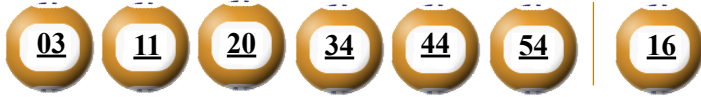

KẾT QUẢ TRÚNG THƯỞNG POWER 6/55

Kỳ quay thưởng: 00456 | Ngày quay thưởng: 28/07/2020

Jackpot 1

108.125.269.950^d

Jackpot 2

6.969.310.000^d

KẾT QUẢ QUAY SỐ XỔ MỞ THƯỞNG 5 KỶ LIÊN TRƯỚC

Kỳ quay thưởng	Ngày quay thưởng	Kết quả QSMT
00455	25/07/2020	02-19-21-34-54-55 24
00454	23/07/2020	04-12-31-47-49-52 02
00453	21/07/2020	06-14-31-37-38-44 04
00452	18/07/2020	03-13-22-28-30-53 16
00451	16/07/2020	02-05-11-20-24-32 06

- Các số dự thưởng trùng số kết quả không cần theo thứ tự.
- Thời hạn lĩnh thưởng là 60 ngày kể từ ngày mở thưởng.
- Soạn POWER gửi 9141, 9939, 9911, 997, 8193

ĐỊA ĐIỂM MUA VÉ VÀ ĐỔI THƯỞNG

KẾT QUẢ TRÚNG THƯỞNG POWER 6/55

Kỳ quay thưởng: 00456 | Ngày quay thưởng: 28/07/2020

Jackpot 1

108.125.269.950^d

Jackpot 2

6.969.310.000^d

KẾT QUẢ QUAY SỐ XỔ MỞ THƯỞNG 5 KỶ LIÊN TRƯỚC

Kỳ quay thưởng	Ngày quay thưởng	Kết quả QSMT
00455	25/07/2020	02-19-21-34-54-55 24
00454	23/07/2020	04-12-31-47-49-52 02
00453	21/07/2020	06-14-31-37-38-44 04
00452	18/07/2020	03-13-22-28-30-53 16
00451	16/07/2020	02-05-11-20-24-32 06

- Các số dự thưởng trùng số kết quả không cần theo thứ tự.
- Thời hạn lĩnh thưởng là 60 ngày kể từ ngày mở thưởng.
- Soạn MEGA gửi 9141, 9939, 9911, 997, 8193

ĐỊA ĐIỂM MUA VÉ VÀ ĐỔI THƯỞNG

KẾT QUẢ TRÚNG THƯỞNG POWER 6/55