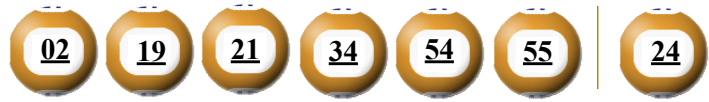

KẾT QUẢ TRÚNG THƯỞNG POWER 6/55

Kỳ quay thưởng: 00455 | Ngày quay thưởng: 25/07/2020

Jackpot 1 **102.347.224.500^d** Jackpot 2 **6.327.304.950^d**

KẾT QUẢ QUAY SỔ XỔ MỞ THƯỞNG 5 KỲ LIÊN TRƯỚC

Kỳ quay thưởng	Ngày quay thưởng	Kết quả QSMT
00454	23/07/2020	04-12-31-47-49-52 02
00453	21/07/2020	06-14-31-37-38-44 04
00452	18/07/2020	03-13-22-28-30-53 16
00451	16/07/2020	02-05-11-20-24-32 06
00450	14/07/2020	05-22-32-34-43-51 12

- Các số dự thưởng trùng số kết quả không cần theo thứ tự.
- Thời hạn lĩnh thưởng là 60 ngày kể từ ngày mở thưởng.
- Soạn POWER gửi 9141, 9939, 9911, 997, 8193

ĐỊA ĐIỂM MUA VÉ VÀ ĐỔI THƯỞNG

.....

.....

KẾT QUẢ TRÚNG THƯỞNG POWER 6/55

Kỳ quay thưởng: 00455 | Ngày quay thưởng: 25/07/2020

Jackpot 1 **102.347.224.500^d** Jackpot 2 **6.327.304.950^d**

KẾT QUẢ QUAY SỔ XỔ MỞ THƯỞNG 5 KỲ LIÊN TRƯỚC

Kỳ quay thưởng	Ngày quay thưởng	Kết quả QSMT
00454	23/07/2020	04-12-31-47-49-52 02
00453	21/07/2020	06-14-31-37-38-44 04
00452	18/07/2020	03-13-22-28-30-53 16
00451	16/07/2020	02-05-11-20-24-32 06
00450	14/07/2020	05-22-32-34-43-51 12