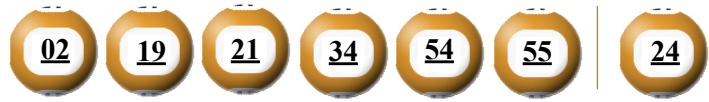

KẾT QUẢ TRÚNG THƯỞNG POWER 6/55

Kỳ quay thưởng: 00455 | Ngày quay thưởng: 25/07/2020

Jackpot 1 **102.347.224.500^d** Jackpot 2 **6.327.304.950^d**

KẾT QUẢ QUAY SỔ XỔ MỞ THƯỞNG 5 KỲ LIÊN TRƯỚC

Kỳ quay thưởng	Ngày quay thưởng	Kết quả QSMT
00454	23/07/2020	04-12-31-47-49-52 02
00453	21/07/2020	06-14-31-37-38-44 04
00452	18/07/2020	03-13-22-28-30-53 16
00451	16/07/2020	02-05-11-20-24-32 06
00450	14/07/2020	05-22-32-34-43-51 12

- Các số dự thưởng trùng số kết quả không cần theo thứ tự.
- Thời hạn lĩnh thưởng là 60 ngày kể từ ngày mở thưởng.
- Soạn POWER gửi 9141, 9939, 9911, 997, 8193

ĐỊA ĐIỂM MUA VÉ VÀ ĐỔI THƯỞNG

.....

.....

KẾT QUẢ TRÚNG THƯỞNG POWER 6/55

Kỳ quay thưởng: 00455 | Ngày quay thưởng: 25/07/2020

Jackpot 1 **102.347.224.500^d** Jackpot 2 **6.327.304.950^d**

KẾT QUẢ QUAY SỔ XỔ MỞ THƯỞNG 5 KỲ LIÊN TRƯỚC

Kỳ quay thưởng	Ngày quay thưởng	Kết quả QSMT
00454	23/07/2020	04-12-31-47-49-52 02
00453	21/07/2020	06-14-31-37-38-44 04
00452	18/07/2020	03-13-22-28-30-53 16
00451	16/07/2020	02-05-11-20-24-32 06
00450	14/07/2020	05-22-32-34-43-51 12