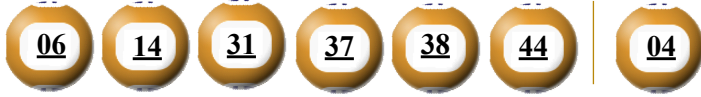

KẾT QUẢ TRÚNG THƯỞNG POWER 6/55

Kỳ quay thưởng: 00453 | Ngày quay thưởng: 21/07/2020

Jackpot 1

91.825.726.800^d

Jackpot 2

5.158.249.650^d

KẾT QUẢ QUAY SỔ XỔ MỞ THƯỞNG 5 KỲ LIÊN TRƯỚC

Kỳ quay thưởng	Ngày quay thưởng	Kết quả QSMT
00452	18/07/2020	03-13-22-28-30-53 16
00451	16/07/2020	02-05-11-20-24-32 06
00450	14/07/2020	05-22-32-34-43-51 12
00449	11/07/2020	03-04-06-14-20-38 35
00448	09/07/2020	03-10-11-17-26-54 21

- Các số dự thưởng trùng số kết quả không cần theo thứ tự.
- Thời hạn lĩnh thưởng là 60 ngày kể từ ngày mở thưởng.
- Soạn POWER gửi 9141, 9939, 9911, 997, 8193

ĐỊA ĐIỂM MUA VÉ VÀ ĐỔI THƯỞNG

KẾT QUẢ TRÚNG THƯỞNG POWER 6/55

Kỳ quay thưởng: 00453 | Ngày quay thưởng: 21/07/2020

Jackpot 1

91.825.726.800^d

Jackpot 2

5.158.249.650^d

KẾT QUẢ QUAY SỔ XỔ MỞ THƯỞNG 5 KỲ LIÊN TRƯỚC

Kỳ quay thưởng	Ngày quay thưởng	Kết quả QSMT
00452	18/07/2020	03-13-22-28-30-53 16
00451	16/07/2020	02-05-11-20-24-32 06
00450	14/07/2020	05-22-32-34-43-51 12
00449	11/07/2020	03-04-06-14-20-38 35
00448	09/07/2020	03-10-11-17-26-54 21