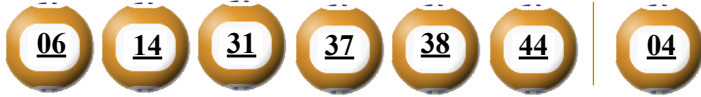

KẾT QUẢ TRÚNG THƯỞNG POWER 6/55

Kỳ quay thưởng: 00453 | Ngày quay thưởng: 21/07/2020

Jackpot 1

91.825.726.800^d

Jackpot 2

5.158.249.650^d

KẾT QUẢ QUAY SỔ XỔ MỞ THƯỞNG 5 KỲ LIÊN TRƯỚC

Kỳ quay thưởng	Ngày quay thưởng	Kết quả QSMT
00452	18/07/2020	03-13-22-28-30-53 16
00451	16/07/2020	02-05-11-20-24-32 06
00450	14/07/2020	05-22-32-34-43-51 12
00449	11/07/2020	03-04-06-14-20-38 35
00448	09/07/2020	03-10-11-17-26-54 21

- Các số dự thưởng trùng số kết quả không cần theo thứ tự.
- Thời hạn lĩnh thưởng là 60 ngày kể từ ngày mở thưởng.
- Soạn POWER gửi 9141, 9939, 9911, 997, 8193

ĐỊA ĐIỂM MUA VÉ VÀ ĐỔI THƯỞNG

KẾT QUẢ TRÚNG THƯỞNG POWER 6/55

Kỳ quay thưởng: 00453 | Ngày quay thưởng: 21/07/2020

Jackpot 1

91.825.726.800^d

Jackpot 2

5.158.249.650^d

KẾT QUẢ QUAY SỔ XỔ MỞ THƯỞNG 5 KỲ LIÊN TRƯỚC

Kỳ quay thưởng	Ngày quay thưởng	Kết quả QSMT
00452	18/07/2020	03-13-22-28-30-53 16
00451	16/07/2020	02-05-11-20-24-32 06
00450	14/07/2020	05-22-32-34-43-51 12
00449	11/07/2020	03-04-06-14-20-38 35
00448	09/07/2020	03-10-11-17-26-54 21

- Các số dự thưởng trùng số kết quả không cần theo thứ tự.
- Thời hạn lĩnh thưởng là 60 ngày kể từ ngày mở thưởng.
- Soạn MEGA gửi 9141, 9939, 9911, 997, 8193

ĐỊA ĐIỂM MUA VÉ VÀ ĐỔI THƯỞNG

KẾT QUẢ TRÚNG THƯỞNG POWER 6/55