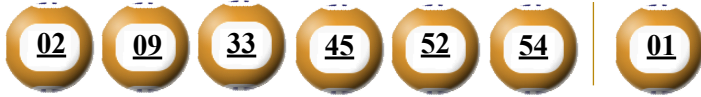

- Các số dự thưởng trùng số kết quả không cần theo thứ tự.
- Thời hạn lĩnh thưởng là 60 ngày kể từ ngày mở thưởng.
- Soạn POWER gửi 9141, 9939, 9911, 997, 8193

ĐỊA ĐIỂM MUA VÉ VÀ ĐỔI THƯỞNG

KẾT QUẢ TRÚNG THƯỞNG POWER 6/55

Kỳ quay thưởng: 00299 | Ngày quay thưởng: 02/07/2019

Jackpot 1

82.181.480.700^d

Jackpot 2

3.450.952.050^d

KẾT QUẢ QUAY SỔ XỔ MỞ THƯỞNG 5 KỲ LIÊN TRƯỚC

Kỳ quay thưởng	Ngày quay thưởng	Kết quả QSMT
00298	29/06/2019	06-10-19-31-34-43 37
00297	27/06/2019	09-29-32-44-49-53 05
00296	25/06/2019	03-14-34-35-40-49 23
00295	22/06/2019	01-09-23-28-42-54 49
00294	20/06/2019	09-15-23-41-49-51 52

- Các số dự thưởng trùng số kết quả không cần theo thứ tự.
- Thời hạn lĩnh thưởng là 60 ngày kể từ ngày mở thưởng.
- Soạn MEGA gửi 9141, 9939, 9911, 997, 8193

ĐỊA ĐIỂM MUA VÉ VÀ ĐỔI THƯỞNG

KẾT QUẢ TRÚNG THƯỞNG POWER 6/55