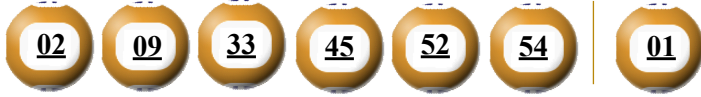

KẾT QUẢ TRÚNG THƯỞNG POWER 6/55

Kỳ quay thưởng: 00299 | Ngày quay thưởng: 02/07/2019

Jackpot 1

82.181.480.700^d

Jackpot 2

3.450.952.050^d

KẾT QUẢ QUAY SỔ XỔ MỞ THƯỞNG 5 KỲ LIÊN TRƯỚC

Kỳ quay thưởng	Ngày quay thưởng	Kết quả QSMT
00298	29/06/2019	06-10-19-31-34-43 37
00297	27/06/2019	09-29-32-44-49-53 05
00296	25/06/2019	03-14-34-35-40-49 23
00295	22/06/2019	01-09-23-28-42-54 49
00294	20/06/2019	09-15-23-41-49-51 52

- Các số dự thưởng trùng số kết quả không cần theo thứ tự.
- Thời hạn lĩnh thưởng là 60 ngày kể từ ngày mở thưởng.
- Soạn POWER gửi 9141, 9939, 9911, 997, 8193

ĐỊA ĐIỂM MUA VÉ VÀ ĐỔI THƯỞNG

KẾT QUẢ TRÚNG THƯỞNG POWER 6/55