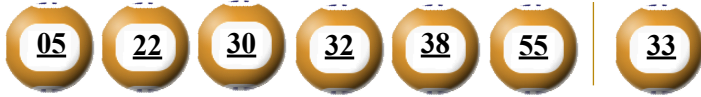

KẾT QUẢ TRÚNG THƯỞNG POWER 6/55

Kỳ quay thưởng: 00742 | Ngày quay thưởng: 28/06/2022

Jackpot 1

137.360.420.850^d

Jackpot 2

6.357.132.100^d

KẾT QUẢ QUAY SỔ XỔ MỞ THƯỞNG 5 KỲ LIÊN TRƯỚC

Kỳ quay thưởng	Ngày quay thưởng	Kết quả QSMT
00741	25/06/2022	14-17-31-35-37-40 28
00740	23/06/2022	10-22-23-34-46-54 27
00739	21/06/2022	09-13-19-21-34-51 35
00738	18/06/2022	06-27-43-44-45-47 33
00737	16/06/2022	09-13-21-40-51-54 04

- Các số dự thưởng trùng số kết quả không cần theo thứ tự.
- Thời hạn lĩnh thưởng là 60 ngày kể từ ngày mở thưởng.
- Soạn POWER gửi 9141, 9939

ĐỊA ĐIỂM MUA VÉ VÀ ĐỔI THƯỞNG

KẾT QUẢ TRÚNG THƯỞNG POWER 6/55

Kỳ quay thưởng: 00742 | Ngày quay thưởng: 28/06/2022

Jackpot 1

137.360.420.850^d

Jackpot 2

6.357.132.100^d

KẾT QUẢ QUAY SỔ XỔ MỞ THƯỞNG 5 KỲ LIÊN TRƯỚC

Kỳ quay thưởng	Ngày quay thưởng	Kết quả QSMT
00741	25/06/2022	14-17-31-35-37-40 28
00740	23/06/2022	10-22-23-34-46-54 27
00739	21/06/2022	09-13-19-21-34-51 35
00738	18/06/2022	06-27-43-44-45-47 33
00737	16/06/2022	09-13-21-40-51-54 04

- Các số dự thưởng trùng số kết quả không cần theo thứ tự.
- Thời hạn lĩnh thưởng là 60 ngày kể từ ngày mở thưởng.
- Soạn MEGA gửi 9141, 9939

ĐỊA ĐIỂM MUA VÉ VÀ ĐỔI THƯỞNG

KẾT QUẢ TRÚNG THƯỞNG POWER 6/55