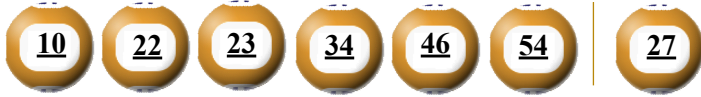

KẾT QUẢ TRÚNG THƯỞNG POWER 6/55

Kỳ quay thưởng: 00740 | Ngày quay thưởng: 23/06/2022

Jackpot 1

120.359.597.700^d

Jackpot 2

4.468.151.750^d

KẾT QUẢ QUAY SỔ XỔ MỞ THƯỞNG 5 KỲ LIÊN TRƯỚC

Kỳ quay thưởng	Ngày quay thưởng	Kết quả QSMT
00739	21/06/2022	09-13-19-21-34-51 35
00738	18/06/2022	06-27-43-44-45-47 33
00737	16/06/2022	09-13-21-40-51-54 04
00736	14/06/2022	02-15-26-32-35-36 16
00735	11/06/2022	10-18-23-25-45-47 38

- Các số dự thưởng trùng số kết quả không cần theo thứ tự.
- Thời hạn lĩnh thưởng là 60 ngày kể từ ngày mở thưởng.
- Soạn POWER gửi 9141, 9939

ĐỊA ĐIỂM MUA VÉ VÀ ĐỔI THƯỞNG

KẾT QUẢ TRÚNG THƯỞNG POWER 6/55

Kỳ quay thưởng: 00740 | Ngày quay thưởng: 23/06/2022

Jackpot 1

120.359.597.700^d

Jackpot 2

4.468.151.750^d

KẾT QUẢ QUAY SỔ XỔ MỞ THƯỞNG 5 KỲ LIÊN TRƯỚC

Kỳ quay thưởng	Ngày quay thưởng	Kết quả QSMT
00739	21/06/2022	09-13-19-21-34-51 35
00738	18/06/2022	06-27-43-44-45-47 33
00737	16/06/2022	09-13-21-40-51-54 04
00736	14/06/2022	02-15-26-32-35-36 16
00735	11/06/2022	10-18-23-25-45-47 38

- Các số dự thưởng trùng số kết quả không cần theo thứ tự.
- Thời hạn lĩnh thưởng là 60 ngày kể từ ngày mở thưởng.
- Soạn MEGA gửi 9141, 9939

ĐỊA ĐIỂM MUA VÉ VÀ ĐỔI THƯỞNG

KẾT QUẢ TRÚNG THƯỞNG POWER 6/55