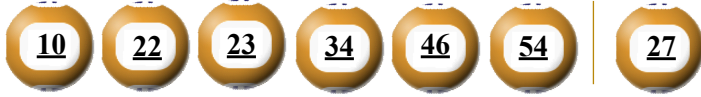

KẾT QUẢ TRÚNG THƯỞNG POWER 6/55

Kỳ quay thưởng: 00740 | Ngày quay thưởng: 23/06/2022

Jackpot 1

120.359.597.700^d

Jackpot 2

4.468.151.750^d

KẾT QUẢ QUAY SỔ XỔ MỞ THƯỞNG 5 KỲ LIÊN TRƯỚC

Kỳ quay thưởng	Ngày quay thưởng	Kết quả QSMT
00739	21/06/2022	09-13-19-21-34-51 35
00738	18/06/2022	06-27-43-44-45-47 33
00737	16/06/2022	09-13-21-40-51-54 04
00736	14/06/2022	02-15-26-32-35-36 16
00735	11/06/2022	10-18-23-25-45-47 38

- Các số dự thưởng trùng số kết quả không cần theo thứ tự.
- Thời hạn lĩnh thưởng là 60 ngày kể từ ngày mở thưởng.
- Soạn POWER gửi 9141, 9939

ĐỊA ĐIỂM MUA VÉ VÀ ĐỔI THƯỞNG

KẾT QUẢ TRÚNG THƯỞNG POWER 6/55