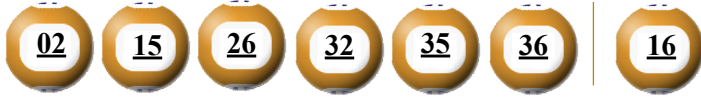

KẾT QUẢ TRÚNG THƯỞNG POWER 6/55

Kỳ quay thưởng: 00736 | Ngày quay thưởng: 14/06/2022

Jackpot 1

92.299.663.650^d

Jackpot 2

5.966.536.800^d

KẾT QUẢ QUAY SỔ XỔ MỞ THƯỞNG 5 KỲ LIÊN TRƯỚC

Kỳ quay thưởng	Ngày quay thưởng	Kết quả QSMT
00735	11/06/2022	10-18-23-25-45-47 38
00734	09/06/2022	30-31-35-43-48-50 22
00733	07/06/2022	16-17-21-28-39-50 19
00732	04/06/2022	03-17-27-30-34-49 25
00731	02/06/2022	07-11-28-30-33-50 49

- Các số dự thưởng trùng số kết quả không cần theo thứ tự.
- Thời hạn lĩnh thưởng là 60 ngày kể từ ngày mở thưởng.
- Soạn POWER gửi 9141, 9939

ĐỊA ĐIỂM MUA VÉ VÀ ĐỔI THƯỞNG

KẾT QUẢ TRÚNG THƯỞNG POWER 6/55

Kỳ quay thưởng: 00736 | Ngày quay thưởng: 14/06/2022

Jackpot 1

92.299.663.650^d

Jackpot 2

5.966.536.800^d

KẾT QUẢ QUAY SỔ XỔ MỞ THƯỞNG 5 KỲ LIÊN TRƯỚC

Kỳ quay thưởng	Ngày quay thưởng	Kết quả QSMT
00735	11/06/2022	10-18-23-25-45-47 38
00734	09/06/2022	30-31-35-43-48-50 22
00733	07/06/2022	16-17-21-28-39-50 19
00732	04/06/2022	03-17-27-30-34-49 25
00731	02/06/2022	07-11-28-30-33-50 49

- Các số dự thưởng trùng số kết quả không cần theo thứ tự.
- Thời hạn lĩnh thưởng là 60 ngày kể từ ngày mở thưởng.
- Soạn MEGA gửi 9141, 9939

ĐỊA ĐIỂM MUA VÉ VÀ ĐỔI THƯỞNG

KẾT QUẢ TRÚNG THƯỞNG POWER 6/55