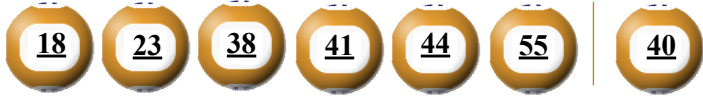

KẾT QUẢ TRÚNG THƯỞNG POWER 6/55

Kỳ quay thưởng: 00593 | Ngày quay thưởng: 17/06/2021

Jackpot 1

40.169.779.500^d

Jackpot 2

3.404.733.450^d

KẾT QUẢ QUAY SỔ XỔ MỞ THƯỞNG 5 KỲ LIÊN TRƯỚC

Kỳ quay thưởng	Ngày quay thưởng	Kết quả QSMT
00592	15/06/2021	11-18-21-22-30-55 35
00591	12/06/2021	04-16-17-20-27-44 30
00590	10/06/2021	11-22-24-27-43-54 45
00589	08/06/2021	16-28-33-41-42-54 12
00588	05/06/2021	14-22-25-39-41-52 17

- Các số dự thưởng trùng số kết quả không cần theo thứ tự.
- Thời hạn lĩnh thưởng là 60 ngày kể từ ngày mở thưởng.
- Soạn POWER gửi 9141, 9939

ĐỊA ĐIỂM MUA VÉ VÀ ĐỔI THƯỞNG

KẾT QUẢ TRÚNG THƯỞNG POWER 6/55

Kỳ quay thưởng: 00593 | Ngày quay thưởng: 17/06/2021

Jackpot 1

40.169.779.500^d

Jackpot 2

3.404.733.450^d

KẾT QUẢ QUAY SỔ XỔ MỞ THƯỞNG 5 KỲ LIÊN TRƯỚC

Kỳ quay thưởng	Ngày quay thưởng	Kết quả QSMT
00592	15/06/2021	11-18-21-22-30-55 35
00591	12/06/2021	04-16-17-20-27-44 30
00590	10/06/2021	11-22-24-27-43-54 45
00589	08/06/2021	16-28-33-41-42-54 12
00588	05/06/2021	14-22-25-39-41-52 17

- Các số dự thưởng trùng số kết quả không cần theo thứ tự.
- Thời hạn lĩnh thưởng là 60 ngày kể từ ngày mở thưởng.
- Soạn MEGA gửi 9141, 9939

ĐỊA ĐIỂM MUA VÉ VÀ ĐỔI THƯỞNG

KẾT QUẢ TRÚNG THƯỞNG POWER 6/55