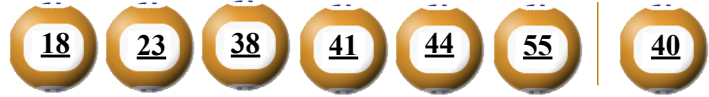

Kỳ quay thưởng: 00593 | Ngày quay thưởng: 17/06/2021

Jackpot 1

40.169.779.500^d

Jackpot 2

3.404.733.450^d

KẾT QUẢ QUAY SỔ XỔ MỞ THƯỞNG 5 KỲ LIÊN TRƯỚC

Kỳ quay thưởng	Ngày quay thưởng	Kết quả QSMT
00592	15/06/2021	11-18-21-22-30-55 35
00591	12/06/2021	04-16-17-20-27-44 30
00590	10/06/2021	11-22-24-27-43-54 45
00589	08/06/2021	16-28-33-41-42-54 12
00588	05/06/2021	14-22-25-39-41-52 17

- Các số dự thưởng trùng số kết quả không cần theo thứ tự.
- Thời hạn lĩnh thưởng là 60 ngày kể từ ngày mở thưởng.
- Soạn POWER gửi 9141, 9939

ĐỊA ĐIỂM MUA VÉ VÀ ĐỔI THƯỞNG

KẾT QUẢ TRÚNG THƯỞNG POWER 6/55