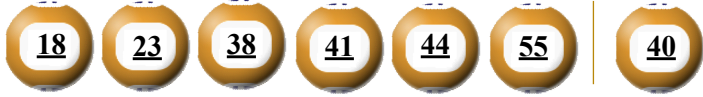

KẾT QUẢ TRÚNG THƯỞNG POWER 6/55

Kỳ quay thưởng: 00593 | Ngày quay thưởng: 17/06/2021

Jackpot 1

40.169.779.500^d

Jackpot 2

3.404.733.450^d

KẾT QUẢ QUAY SỔ XỔ MỞ THƯỞNG 5 KỲ LIÊN TRƯỚC

Kỳ quay thưởng	Ngày quay thưởng	Kết quả QSMT
00592	15/06/2021	11-18-21-22-30-55 35
00591	12/06/2021	04-16-17-20-27-44 30
00590	10/06/2021	11-22-24-27-43-54 45
00589	08/06/2021	16-28-33-41-42-54 12
00588	05/06/2021	14-22-25-39-41-52 17

- Các số dự thưởng trùng số kết quả không cần theo thứ tự.
- Thời hạn lĩnh thưởng là 60 ngày kể từ ngày mở thưởng.
- Soạn POWER gửi 9141, 9939

ĐỊA ĐIỂM MUA VÉ VÀ ĐỔI THƯỞNG

KẾT QUẢ TRÚNG THƯỞNG POWER 6/55

Kỳ quay thưởng: 00593 | Ngày quay thưởng: 17/06/2021

Jackpot 1

40.169.779.500^d

Jackpot 2

3.404.733.450^d

KẾT QUẢ QUAY SỔ XỔ MỞ THƯỞNG 5 KỲ LIÊN TRƯỚC

Kỳ quay thưởng	Ngày quay thưởng	Kết quả QSMT
00592	15/06/2021	11-18-21-22-30-55 35
00591	12/06/2021	04-16-17-20-27-44 30
00590	10/06/2021	11-22-24-27-43-54 45
00589	08/06/2021	16-28-33-41-42-54 12
00588	05/06/2021	14-22-25-39-41-52 17