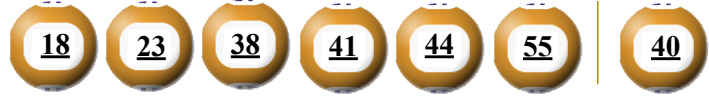

Kỳ quay thưởng: 00593 | Ngày quay thưởng: 17/06/2021

Jackpot 1

40.169.779.500^d

Jackpot 2

3.404.733.450^d

KẾT QUẢ QUAY SỔ XỔ MỞ THƯỞNG 5 KỲ LIÊN TRƯỚC

Kỳ quay thưởng	Ngày quay thưởng	Kết quả QSMT
00592	15/06/2021	11-18-21-22-30-55 35
00591	12/06/2021	04-16-17-20-27-44 30
00590	10/06/2021	11-22-24-27-43-54 45
00589	08/06/2021	16-28-33-41-42-54 12
00588	05/06/2021	14-22-25-39-41-52 17

- Các số dự thưởng trùng số kết quả không cần theo thứ tự.
- Thời hạn lĩnh thưởng là 60 ngày kể từ ngày mở thưởng.
- Soạn MEGA gửi 9141, 9939

ĐỊA ĐIỂM MUA VÉ VÀ ĐỔI THƯỞNG

KẾT QUẢ TRÚNG THƯỞNG POWER 6/55