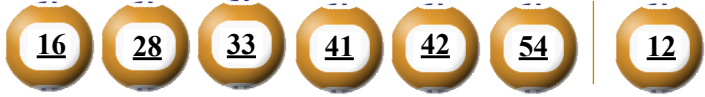

KẾT QUẢ TRÚNG THƯỞNG POWER 6/55

KẾT QUẢ TRÚNG THƯỞNG POWER 6/55

Kỳ quay thưởng: 00589 | Ngày quay thưởng: 08/06/2021

Kỳ quay thưởng: 00589 | Ngày quay thưởng: 08/06/2021

Jackpot 1

Jackpot 2

33.193.526.250^d

3.195.783.850^d

33.193.526.250^d

3.195.783.850^d

KẾT QUẢ QUAY SỐ XỔ MỞ THƯỞNG 5 KỲ LIÊN TRƯỚC

KẾT QUẢ QUAY SỐ XỔ MỞ THƯỞNG 5 KỲ LIÊN TRƯỚC

Kỳ quay thưởng	Ngày quay thưởng	Kết quả QSMT
00588	05/06/2021	14-22-25-39-41-52 17
00587	03/06/2021	04-08-21-24-26-47 43
00586	01/06/2021	06-12-14-27-43-45 38
00585	29/05/2021	02-11-31-37-43-55 14
00584	27/05/2021	03-07-18-22-40-46 14