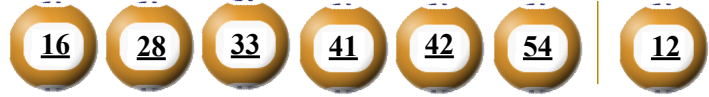

KẾT QUẢ TRÚNG THƯỞNG POWER 6/55

KẾT QUẢ TRÚNG THƯỞNG POWER 6/55

Kỳ quay thưởng: 00589 | Ngày quay thưởng: 08/06/2021

Kỳ quay thưởng: 00589 | Ngày quay thưởng: 08/06/2021

Jackpot 1

Jackpot 2

33.193.526.250^d

3.195.783.850^d

33.193.526.250^d

3.195.783.850^d

KẾT QUẢ QUAY SỐ XỔ MỞ THƯỞNG 5 KỲ LIÊN TRƯỚC

KẾT QUẢ QUAY SỐ XỔ MỞ THƯỞNG 5 KỲ LIÊN TRƯỚC

Kỳ quay thưởng	Ngày quay thưởng	Kết quả QSMT
00588	05/06/2021	14-22-25-39-41-52 17
00587	03/06/2021	04-08-21-24-26-47 43
00586	01/06/2021	06-12-14-27-43-45 38
00585	29/05/2021	02-11-31-37-43-55 14
00584	27/05/2021	03-07-18-22-40-46 14