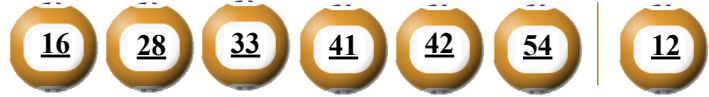

ĐỊA ĐIỂM MUA VÉ VÀ ĐỔI THƯỞNG

ĐỊA ĐIỂM MUA VÉ VÀ ĐỔI THƯỞNG

KẾT QUẢ TRÚNG THƯỞNG POWER 6/55

KẾT QUẢ TRÚNG THƯỞNG POWER 6/55

Kỳ quay thưởng: 00589 | Ngày quay thưởng: 08/06/2021

Kỳ quay thưởng: 00589 | Ngày quay thưởng: 08/06/2021

Jackpot 1

Jackpot 2

33.193.526.250^d

3.195.783.850^d

33.193.526.250^d

3.195.783.850^d

KẾT QUẢ QUAY SỐ XỔ MỞ THƯỞNG 5 KỲ LIÊN TRƯỚC

KẾT QUẢ QUAY SỐ XỔ MỞ THƯỞNG 5 KỲ LIÊN TRƯỚC

Kỳ quay thưởng	Ngày quay thưởng	Kết quả QSMT
00588	05/06/2021	14-22-25-39-41-52 17
00587	03/06/2021	04-08-21-24-26-47 43
00586	01/06/2021	06-12-14-27-43-45 38
00585	29/05/2021	02-11-31-37-43-55 14
00584	27/05/2021	03-07-18-22-40-46 14