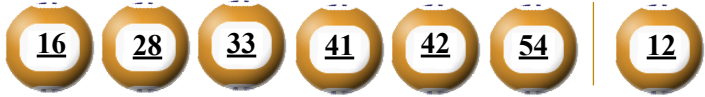

Jackpot 1

Jackpot 2

33.193.526.250^d

3.195.783.850^d

33.193.526.250^d

3.195.783.850^d

KẾT QUẢ QUAY SỐ XỔ MỞ THƯỞNG 5 KỲ LIÊN TRƯỚC

KẾT QUẢ QUAY SỐ XỔ MỞ THƯỞNG 5 KỲ LIÊN TRƯỚC

Kỳ quay thưởng	Ngày quay thưởng	Kết quả QSMT
00588	05/06/2021	14-22-25-39-41-52 17
00587	03/06/2021	04-08-21-24-26-47 43
00586	01/06/2021	06-12-14-27-43-45 38
00585	29/05/2021	02-11-31-37-43-55 14
00584	27/05/2021	03-07-18-22-40-46 14