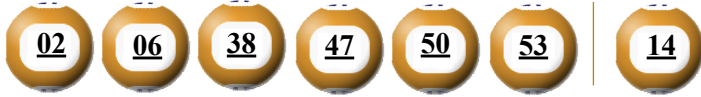

KẾT QUẢ TRÚNG THƯỞNG POWER 6/55

Kỳ quay thưởng: 00443 | Ngày quay thưởng: 27/06/2020

Jackpot 1

62.496.583.500^d

Jackpot 2

3.224.932.950^d

KẾT QUẢ QUAY SỔ XỔ MỞ THƯỞNG 5 KỲ LIÊN TRƯỚC

| Kỳ quay thưởng | Ngày quay thưởng | Kết quả QSMT |
|----------------|------------------|------------------------|
| 00442 | 25/06/2020 | 09-10-12-19-27-40 55 |
| 00441 | 23/06/2020 | 02-18-28-46-52-54 19 |
| 00440 | 20/06/2020 | 05-09-33-43-44-50 46 |
| 00439 | 18/06/2020 | 05-18-27-45-50-54 09 |
| 00438 | 16/06/2020 | 02-15-16-23-33-54 45 |

- Các số dự thưởng trùng số kết quả không cần theo thứ tự.
- Thời hạn lĩnh thưởng là 60 ngày kể từ ngày mở thưởng.
- Soạn POWER gửi 9141, 9939, 9911, 997, 8193

ĐỊA ĐIỂM MUA VÉ VÀ ĐỔI THƯỞNG

KẾT QUẢ TRÚNG THƯỞNG POWER 6/55

Kỳ quay thưởng: 00443 | Ngày quay thưởng: 27/06/2020

Jackpot 1

62.496.583.500^d

Jackpot 2

3.224.932.950^d

KẾT QUẢ QUAY SỔ XỔ MỞ THƯỞNG 5 KỲ LIÊN TRƯỚC

| Kỳ quay thưởng | Ngày quay thưởng | Kết quả QSMT |
|----------------|------------------|------------------------|
| 00442 | 25/06/2020 | 09-10-12-19-27-40 55 |
| 00441 | 23/06/2020 | 02-18-28-46-52-54 19 |
| 00440 | 20/06/2020 | 05-09-33-43-44-50 46 |
| 00439 | 18/06/2020 | 05-18-27-45-50-54 09 |
| 00438 | 16/06/2020 | 02-15-16-23-33-54 45 |

- Các số dự thưởng trùng số kết quả không cần theo thứ tự.
- Thời hạn lĩnh thưởng là 60 ngày kể từ ngày mở thưởng.
- Soạn MEGA gửi 9141, 9939, 9911, 997, 8193

ĐỊA ĐIỂM MUA VÉ VÀ ĐỔI THƯỞNG

KẾT QUẢ TRÚNG THƯỞNG POWER 6/55