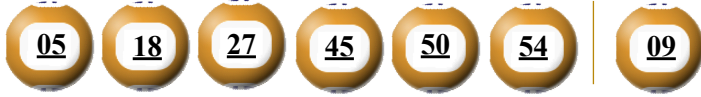

## KẾT QUẢ TRÚNG THƯỞNG POWER 6/55

Kỳ quay thưởng: 00439 | Ngày quay thưởng: 18/06/2020

Jackpot 1

**54.952.073.850<sup>d</sup>**

Jackpot 2

**3.122.220.850<sup>d</sup>**

### KẾT QUẢ QUAY SỐ XỔ MỞ THƯỞNG 5 KỲ LIÊN TRƯỚC

Kỳ quay thưởng	Ngày quay thưởng	Kết quả QSMT
00438	16/06/2020	02-15-16-23-33-54   45
00437	13/06/2020	07-09-11-30-43-53   10
00436	11/06/2020	03-21-25-32-35-52   34
00435	09/06/2020	01-03-08-22-42-48   44
00434	06/06/2020	08-12-24-32-35-51   21