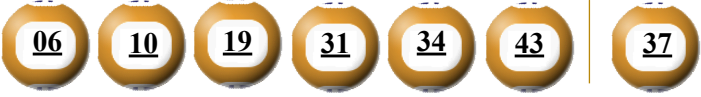

- Các số dự thưởng trùng số kết quả không cần theo thứ tự.
- Thời hạn lĩnh thưởng là 60 ngày kể từ ngày mở thưởng.
- Soạn POWER gửi 9141, 9939, 9911, 997, 8193

**ĐỊA ĐIỂM MUA VÉ VÀ ĐỔI THƯỞNG**

.....

.....

**KẾT QUẢ TRÚNG THƯỞNG POWER 6/55**

Kỳ quay thưởng: 00298 | Ngày quay thưởng: 29/06/2019

Jackpot 1

**79.909.429.350<sup>d</sup>**

Jackpot 2

**3.198.501.900<sup>d</sup>**

**KẾT QUẢ QUAY SỐ XỔ MỞ THƯỞNG 5 KỲ LIÊN TRƯỚC**

Kỳ quay thưởng	Ngày quay thưởng	Kết quả QSMT
00297	27/06/2019	09-29-32-44-49-53   05
00296	25/06/2019	03-14-34-35-40-49   23
00295	22/06/2019	01-09-23-28-42-54   49
00294	20/06/2019	09-15-23-41-49-51   52
00293	18/06/2019	24-31-45-46-47-54   04

- Các số dự thưởng trùng số kết quả không cần theo thứ tự.
- Thời hạn lĩnh thưởng là 60 ngày kể từ ngày mở thưởng.
- Soạn MEGA gửi 9141, 9939, 9911, 997, 8193

**ĐỊA ĐIỂM MUA VÉ VÀ ĐỔI THƯỞNG**

.....

.....