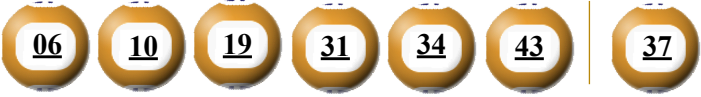

**KẾT QUẢ TRÚNG THƯỞNG POWER 6/55**

Kỳ quay thưởng: 00298 | Ngày quay thưởng: 29/06/2019

Jackpot 1

**79.909.429.350<sup>d</sup>**

Jackpot 2

**3.198.501.900<sup>d</sup>**

**KẾT QUẢ QUAY SỐ XỔ MỞ THƯỞNG 5 KỲ LIÊN TRƯỚC**

Kỳ quay thưởng	Ngày quay thưởng	Kết quả QSMT
00297	27/06/2019	09-29-32-44-49-53   05
00296	25/06/2019	03-14-34-35-40-49   23
00295	22/06/2019	01-09-23-28-42-54   49
00294	20/06/2019	09-15-23-41-49-51   52
00293	18/06/2019	24-31-45-46-47-54   04

- Các số dự thưởng trùng số kết quả không cần theo thứ tự.
- Thời hạn lĩnh thưởng là 60 ngày kể từ ngày mở thưởng.
- Soạn POWER gửi 9141, 9939, 9911, 997, 8193

**ĐỊA ĐIỂM MUA VÉ VÀ ĐỔI THƯỞNG**

.....

.....