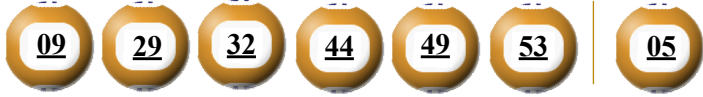

## KẾT QUẢ TRÚNG THƯỞNG POWER 6/55

Kỳ quay thưởng: 00297 | Ngày quay thưởng: 27/06/2019

Jackpot 1

**78.122.912.250<sup>d</sup>**

Jackpot 2

**4.530.368.650<sup>d</sup>**

### KẾT QUẢ QUAY SỐ XỔ MỞ THƯỞNG 5 KỲ LIÊN TRƯỚC

| Kỳ quay thưởng | Ngày quay thưởng | Kết quả QSMT           |
|----------------|------------------|------------------------|
| 00296          | 25/06/2019       | 03-14-34-35-40-49   23 |
| 00295          | 22/06/2019       | 01-09-23-28-42-54   49 |
| 00294          | 20/06/2019       | 09-15-23-41-49-51   52 |
| 00293          | 18/06/2019       | 24-31-45-46-47-54   04 |
| 00292          | 15/06/2019       | 13-23-40-45-52-55   09 |