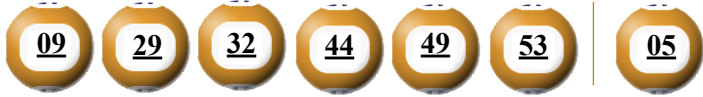

## KẾT QUẢ TRÚNG THƯỞNG POWER 6/55

Kỳ quay thưởng: 00297 | Ngày quay thưởng: 27/06/2019

Jackpot 1

**78.122.912.250<sup>d</sup>**

Jackpot 2

**4.530.368.650<sup>d</sup>**