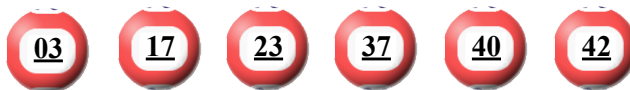

# KẾT QUẢ TRÚNG THƯỞNG

Kỳ quay 00889 | Ngày quay 18/05/2022

**26.804.142.000 đ**

## KẾT QUẢ QUAY SỔ XỔ MỞ THƯỞNG 5 KỲ LIÊN TRƯỚC

Kỳ quay thưởng	Ngày quay thưởng	Kết quả QSMT
00888	15/05/2022	05-20-21-31-34-37
00887	13/05/2022	07-08-18-29-41-44
00886	11/05/2022	02-06-07-18-34-41
00885	08/05/2022	04-12-20-25-35-37
00884	06/05/2022	01-03-15-16-34-43