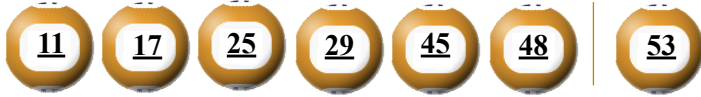

KẾT QUẢ TRÚNG THƯỞNG POWER 6/55

Kỳ quay thưởng: 00724 | Ngày quay thưởng: 17/05/2022

Jackpot 1

50.454.523.200^d

Jackpot 2

3.246.323.100^d

KẾT QUẢ QUAY SỔ XỔ MỞ THƯỞNG 5 KỲ LIÊN TRƯỚC

Kỳ quay thưởng	Ngày quay thưởng	Kết quả QSMT
00723	14/05/2022	02-28-30-43-44-55 22
00722	12/05/2022	09-18-24-43-44-50 15
00721	10/05/2022	12-18-41-43-47-51 10
00720	07/05/2022	15-32-33-36-43-46 31
00719	05/05/2022	27-29-33-39-47-53 55

- Các số dự thưởng trùng số kết quả không cần theo thứ tự.
- Thời hạn lĩnh thưởng là 60 ngày kể từ ngày mở thưởng.
- Soạn POWER gửi 9141, 9939

ĐỊA ĐIỂM MUA VÉ VÀ ĐỔI THƯỞNG

KẾT QUẢ TRÚNG THƯỞNG POWER 6/55

Kỳ quay thưởng: 00724 | Ngày quay thưởng: 17/05/2022

Jackpot 1

50.454.523.200^d

Jackpot 2

3.246.323.100^d

KẾT QUẢ QUAY SỔ XỔ MỞ THƯỞNG 5 KỲ LIÊN TRƯỚC

Kỳ quay thưởng	Ngày quay thưởng	Kết quả QSMT
00723	14/05/2022	02-28-30-43-44-55 22
00722	12/05/2022	09-18-24-43-44-50 15
00721	10/05/2022	12-18-41-43-47-51 10
00720	07/05/2022	15-32-33-36-43-46 31
00719	05/05/2022	27-29-33-39-47-53 55

- Các số dự thưởng trùng số kết quả không cần theo thứ tự.
- Thời hạn lĩnh thưởng là 60 ngày kể từ ngày mở thưởng.
- Soạn MEGA gửi 9141, 9939

ĐỊA ĐIỂM MUA VÉ VÀ ĐỔI THƯỞNG

KẾT QUẢ TRÚNG THƯỞNG POWER 6/55