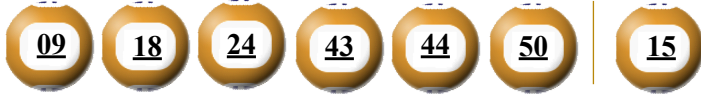

## KẾT QUẢ TRÚNG THƯỞNG POWER 6/55

Kỳ quay thưởng: 00722 | Ngày quay thưởng: 12/05/2022

Jackpot 1

45.524.219.700<sup>d</sup>

Jackpot 2

4.345.742.350<sup>d</sup>

### KẾT QUẢ QUAY SỔ XỔ MỞ THƯỞNG 5 KỲ LIÊN TRƯỚC

Kỳ quay thưởng	Ngày quay thưởng	Kết quả QSMT
00721	10/05/2022	12-18-41-43-47-51   10
00720	07/05/2022	15-32-33-36-43-46   31
00719	05/05/2022	27-29-33-39-47-53   55
00718	03/05/2022	01-22-38-48-49-53   42
00717	30/04/2022	11-23-51-52-53-54   27

- Các số dự thưởng trùng số kết quả không cần theo thứ tự.
- Thời hạn lĩnh thưởng là 60 ngày kể từ ngày mở thưởng.
- Soạn POWER gửi 9141, 9939