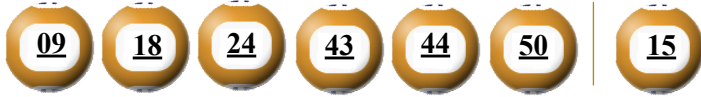

## KẾT QUẢ TRÚNG THƯỞNG POWER 6/55

Kỳ quay thưởng: 00722 | Ngày quay thưởng: 12/05/2022

Jackpot 1

45.524.219.700<sup>d</sup>

Jackpot 2

4.345.742.350<sup>d</sup>

### KẾT QUẢ QUAY SỔ XỔ MỞ THƯỞNG 5 KỲ LIÊN TRƯỚC

Kỳ quay thưởng	Ngày quay thưởng	Kết quả QSMT
00721	10/05/2022	12-18-41-43-47-51   10
00720	07/05/2022	15-32-33-36-43-46   31
00719	05/05/2022	27-29-33-39-47-53   55
00718	03/05/2022	01-22-38-48-49-53   42
00717	30/04/2022	11-23-51-52-53-54   27