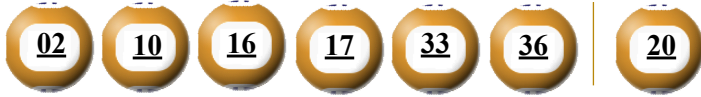

KẾT QUẢ TRÚNG THƯỞNG POWER 6/55

Kỳ quay thưởng: 00273 | Ngày quay thưởng: 02/05/2019

Jackpot 1

Jackpot 2

36.699.868.650^d

3.744.429.850^d

KẾT QUẢ QUAY SỔ XỔ MỞ THƯỞNG 5 KỲ LIÊN TRƯỚC

Kỳ quay thưởng	Ngày quay thưởng	Kết quả QSMT
00272	30/04/2019	03-05-13-40-41-45 52
00271	27/04/2019	01-11-22-26-33-51 04
00270	25/04/2019	16-22-23-33-36-38 45
00269	23/04/2019	20-21-22-31-43-45 30
00268	20/04/2019	08-10-12-24-40-44 51

- Các số dự thưởng trùng số kết quả không cần theo thứ tự.
- Thời hạn lĩnh thưởng là 60 ngày kể từ ngày mở thưởng.
- Soạn POWER gửi 9141, 9939, 9911, 997, 8193

ĐỊA ĐIỂM MUA VÉ VÀ ĐỔI THƯỞNG

.....

.....

KẾT QUẢ TRÚNG THƯỞNG POWER 6/55

Kỳ quay thưởng: 00273 | Ngày quay thưởng: 02/05/2019

Jackpot 1

Jackpot 2

36.699.868.650^d

3.744.429.850^d

KẾT QUẢ QUAY SỔ XỔ MỞ THƯỞNG 5 KỲ LIÊN TRƯỚC

Kỳ quay thưởng	Ngày quay thưởng	Kết quả QSMT
00272	30/04/2019	03-05-13-40-41-45 52
00271	27/04/2019	01-11-22-26-33-51 04
00270	25/04/2019	16-22-23-33-36-38 45
00269	23/04/2019	20-21-22-31-43-45 30
00268	20/04/2019	08-10-12-24-40-44 51

- Các số dự thưởng trùng số kết quả không cần theo thứ tự.
- Thời hạn lĩnh thưởng là 60 ngày kể từ ngày mở thưởng.
- Soạn MEGA gửi 9141, 9939, 9911, 997, 8193

ĐỊA ĐIỂM MUA VÉ VÀ ĐỔI THƯỞNG

.....

.....

KẾT QUẢ TRÚNG THƯỞNG POWER 6/55