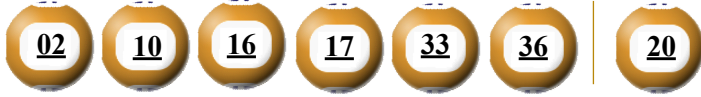

KẾT QUẢ TRÚNG THƯỞNG POWER 6/55

Kỳ quay thưởng: 00273 | Ngày quay thưởng: 02/05/2019

Jackpot 1

Jackpot 2

36.699.868.650^d

3.744.429.850^d

KẾT QUẢ QUAY SỔ XỔ MỞ THƯỞNG 5 KỲ LIÊN TRƯỚC

Kỳ quay thưởng	Ngày quay thưởng	Kết quả QSMT
00272	30/04/2019	03-05-13-40-41-45 52
00271	27/04/2019	01-11-22-26-33-51 04
00270	25/04/2019	16-22-23-33-36-38 45
00269	23/04/2019	20-21-22-31-43-45 30
00268	20/04/2019	08-10-12-24-40-44 51

- Các số dự thưởng trùng số kết quả không cần theo thứ tự.
- Thời hạn lĩnh thưởng là 60 ngày kể từ ngày mở thưởng.
- Soạn POWER gửi 9141, 9939, 9911, 997, 8193

ĐỊA ĐIỂM MUA VÉ VÀ ĐỔI THƯỞNG

.....

.....

KẾT QUẢ TRÚNG THƯỞNG POWER 6/55

Kỳ quay thưởng: 00273 | Ngày quay thưởng: 02/05/2019

Jackpot 1

Jackpot 2

36.699.868.650^d

3.744.429.850^d

KẾT QUẢ QUAY SỔ XỔ MỞ THƯỞNG 5 KỲ LIÊN TRƯỚC

Kỳ quay thưởng	Ngày quay thưởng	Kết quả QSMT
00272	30/04/2019	03-05-13-40-41-45 52
00271	27/04/2019	01-11-22-26-33-51 04
00270	25/04/2019	16-22-23-33-36-38 45
00269	23/04/2019	20-21-22-31-43-45 30
00268	20/04/2019	08-10-12-24-40-44 51