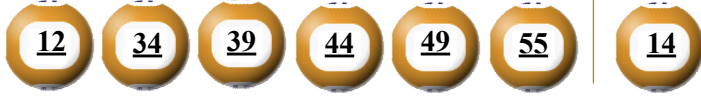

## KẾT QUẢ TRÚNG THƯỞNG POWER 6/55

Kỳ quay thưởng: 00860 | Ngày quay thưởng: 01/04/2023

Jackpot 1

36.853.249.350<sup>d</sup>

Jackpot 2

4.388.287.550<sup>d</sup>

### KẾT QUẢ QUAY SỔ XỔ MỞ THƯỞNG 5 KỲ LIÊN TRƯỚC

Kỳ quay thưởng	Ngày quay thưởng	Kết quả QSMT
00859	30/03/2023	06-11-14-21-30-32   22
00858	28/03/2023	06-21-24-41-50-53   13
00857	25/03/2023	17-18-28-40-49-54   16
00856	23/03/2023	04-07-22-33-40-49   39
00855	21/03/2023	07-17-31-43-45-49   52