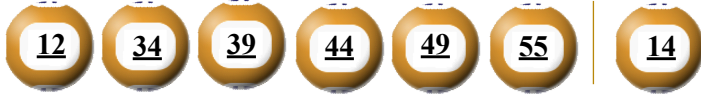

## KẾT QUẢ TRÚNG THƯỞNG POWER 6/55

Kỳ quay thưởng: 00860 | Ngày quay thưởng: 01/04/2023

Jackpot 1

36.853.249.350<sup>d</sup>

Jackpot 2

4.388.287.550<sup>d</sup>

### KẾT QUẢ QUAY SỔ XỔ MỞ THƯỞNG 5 KỲ LIÊN TRƯỚC

Kỳ quay thưởng	Ngày quay thưởng	Kết quả QSMT
00859	30/03/2023	06-11-14-21-30-32   22
00858	28/03/2023	06-21-24-41-50-53   13
00857	25/03/2023	17-18-28-40-49-54   16
00856	23/03/2023	04-07-22-33-40-49   39
00855	21/03/2023	07-17-31-43-45-49   52

- Các số dự thưởng trùng số kết quả không cần theo thứ tự.
- Thời hạn lĩnh thưởng là 60 ngày kể từ ngày mở thưởng.
- Soạn POWER gửi 9141, 9939