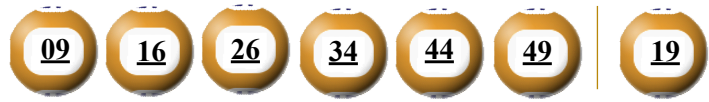

**KẾT QUẢ TRÚNG THƯỞNG POWER 6/55**

Kỳ quay thưởng: 00251 | Ngày quay thưởng: 12/03/2019

**Jackpot 1**

**73.048.303.650<sup>d</sup>**

**Jackpot 2**

**3.293.307.650<sup>d</sup>**

**KẾT QUẢ QUAY SỐ XỔ MỞ THƯỞNG 5 KỲ LIÊN TRƯỚC**

Kỳ quay thưởng	Ngày quay thưởng	Kết quả QSMT
00250	09/03/2019	18-24-31-34-35-44   52
00249	07/03/2019	02-14-20-33-41-47   27
00248	05/03/2019	01-15-23-51-53-55   26
00247	02/03/2019	01-02-03-20-46-48   31
00246	28/02/2019	04-15-19-34-40-42   49

- Các số dự thưởng trùng số kết quả không cần theo thứ tự.
- Thời hạn lĩnh thưởng là 60 ngày kể từ ngày mở thưởng.
- Soạn POWER gửi 9141, 9939, 9911, 997, 8193

**ĐỊA ĐIỂM MUA VÉ VÀ ĐỔI THƯỞNG**

.....

.....