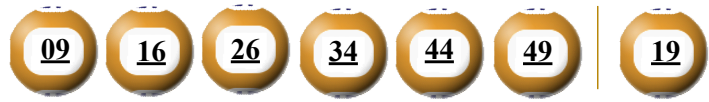

- Các số dự thưởng trùng số kết quả không cần theo thứ tự.
- Thời hạn lĩnh thưởng là 60 ngày kể từ ngày mở thưởng.
- Soạn MEGA gửi 9141, 9939, 9911, 997, 8193

**ĐỊA ĐIỂM MUA VÉ VÀ ĐỔI THƯỞNG**

.....

.....

**KẾT QUẢ TRÚNG THƯỞNG POWER 6/55**

Kỳ quay thưởng: 00251 | Ngày quay thưởng: 12/03/2019

**Jackpot 1**

**73.048.303.650<sup>d</sup>**

**Jackpot 2**

**3.293.307.650<sup>d</sup>**

**KẾT QUẢ QUAY SỐ XỔ MỞ THƯỞNG 5 KỲ LIÊN TRƯỚC**