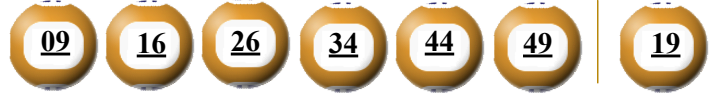

**KẾT QUẢ TRÚNG THƯỞNG POWER 6/55**

Kỳ quay thưởng: 00251 | Ngày quay thưởng: 12/03/2019

**Jackpot 1**

**73.048.303.650<sup>d</sup>**

**Jackpot 2**

**3.293.307.650<sup>d</sup>**

**KẾT QUẢ QUAY SỐ XỔ MỞ THƯỞNG 5 KỲ LIÊN TRƯỚC**