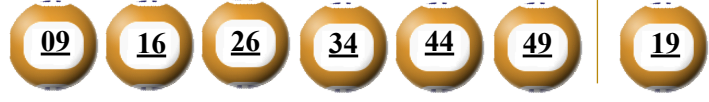

- Các số dự thưởng trùng số kết quả không cần theo thứ tự.
- Thời hạn lĩnh thưởng là 60 ngày kể từ ngày mở thưởng.
- Soạn POWER gửi 9141, 9939, 9911, 997, 8193

**ĐỊA ĐIỂM MUA VÉ VÀ ĐỔI THƯỞNG**

.....

.....

**KẾT QUẢ TRÚNG THƯỞNG POWER 6/55**

Kỳ quay thưởng: 00251 | Ngày quay thưởng: 12/03/2019

**Jackpot 1**

**73.048.303.650<sup>d</sup>**

**Jackpot 2**

**3.293.307.650<sup>d</sup>**

**KẾT QUẢ QUAY SỐ XỔ MỞ THƯỞNG 5 KỲ LIÊN TRƯỚC**

- Các số dự thưởng trùng số kết quả không cần theo thứ tự.
- Thời hạn lĩnh thưởng là 60 ngày kể từ ngày mở thưởng.
- Soạn MEGA gửi 9141, 9939, 9911, 997, 8193

**ĐỊA ĐIỂM MUA VÉ VÀ ĐỔI THƯỞNG**

.....

.....