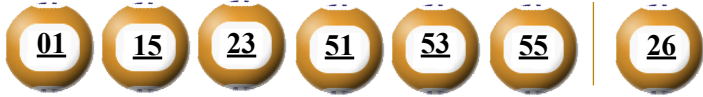

## KẾT QUẢ TRÚNG THƯỞNG POWER 6/55

Kỳ quay thưởng: 00248 | Ngày quay thưởng: 05/03/2019

Jackpot 1

**66.291.315.150<sup>d</sup>**

Jackpot 2

**3.459.958.750<sup>d</sup>**

### KẾT QUẢ QUAY SỔ XỔ MỞ THƯỞNG 5 KỲ LIÊN TRƯỚC

Kỳ quay thưởng	Ngày quay thưởng	Kết quả QSMT
00247	02/03/2019	01-02-03-20-46-48   31
00246	28/02/2019	04-15-19-34-40-42   49
00245	26/02/2019	08-09-16-34-42-43   45
00244	23/02/2019	16-19-30-39-43-52   21
00243	21/02/2019	03-10-11-15-29-34   50