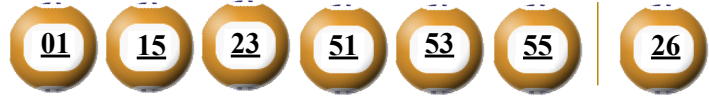

## KẾT QUẢ TRÚNG THƯỞNG POWER 6/55

Kỳ quay thưởng: 00248 | Ngày quay thưởng: 05/03/2019

Jackpot 1

**66.291.315.150<sup>d</sup>**

Jackpot 2

**3.459.958.750<sup>d</sup>**