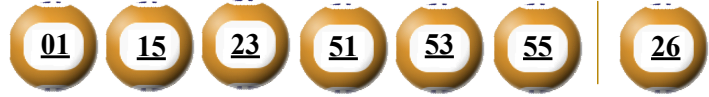

## KẾT QUẢ TRÚNG THƯỞNG POWER 6/55

Kỳ quay thưởng: 00248 | Ngày quay thưởng: 05/03/2019

Jackpot 1

**66.291.315.150<sup>d</sup>**

Jackpot 2

**3.459.958.750<sup>d</sup>**