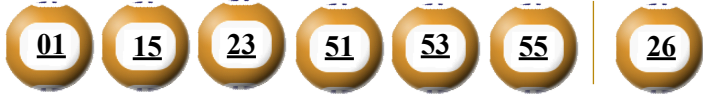

## KẾT QUẢ TRÚNG THƯỞNG POWER 6/55

Kỳ quay thưởng: 00248 | Ngày quay thưởng: 05/03/2019

Jackpot 1

**66.291.315.150<sup>d</sup>**

Jackpot 2

**3.459.958.750<sup>d</sup>**

### KẾT QUẢ QUAY SỔ XỔ MỞ THƯỞNG 5 KỲ LIÊN TRƯỚC

Kỳ quay thưởng	Ngày quay thưởng	Kết quả QSMT
00247	02/03/2019	01-02-03-20-46-48   31
00246	28/02/2019	04-15-19-34-40-42   49
00245	26/02/2019	08-09-16-34-42-43   45
00244	23/02/2019	16-19-30-39-43-52   21
00243	21/02/2019	03-10-11-15-29-34   50

- Các số dự thưởng trùng số kết quả không cần theo thứ tự.
- Thời hạn lĩnh thưởng là 60 ngày kể từ ngày mở thưởng.
- Soạn POWER gửi 9141, 9939, 9911, 997, 8193