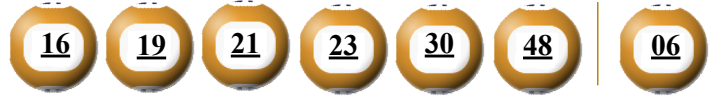

Kỳ quay thưởng: 00544 | Ngày quay thưởng: 23/02/2021

Jackpot 1

73.652.565.000^d

Jackpot 2

3.707.739.300^d

KẾT QUẢ QUAY SỔ XỔ MỞ THƯỞNG 5 KỲ LIÊN TRƯỚC

Kỳ quay thưởng	Ngày quay thưởng	Kết quả QSMT
00543	20/02/2021	01-02-04-32-34-39 20
00542	18/02/2021	02-05-10-22-26-47 53
00541	16/02/2021	04-10-11-21-23-44 50
00540	13/02/2021	03-11-14-31-34-42 24
00539	09/02/2021	15-20-21-29-31-41 34

- Các số dự thưởng trùng số kết quả không cần theo thứ tự.
- Thời hạn lĩnh thưởng là 60 ngày kể từ ngày mở thưởng.
- Soạn POWER gửi 9141, 9939

ĐỊA ĐIỂM MUA VÉ VÀ ĐỔI THƯỞNG

KẾT QUẢ TRÚNG THƯỞNG POWER 6/55