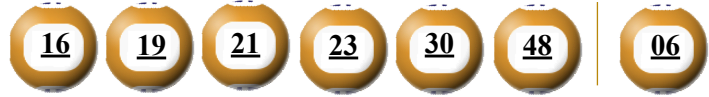

KẾT QUẢ TRÚNG THƯỞNG POWER 6/55

Kỳ quay thưởng: 00544 | Ngày quay thưởng: 23/02/2021

Jackpot 1

73.652.565.000^d

Jackpot 2

3.707.739.300^d

KẾT QUẢ QUAY SỔ XỔ MỞ THƯỞNG 5 KỲ LIÊN TRƯỚC

Kỳ quay thưởng	Ngày quay thưởng	Kết quả QSMT
00543	20/02/2021	01-02-04-32-34-39 20
00542	18/02/2021	02-05-10-22-26-47 53
00541	16/02/2021	04-10-11-21-23-44 50
00540	13/02/2021	03-11-14-31-34-42 24
00539	09/02/2021	15-20-21-29-31-41 34

- Các số dự thưởng trùng số kết quả không cần theo thứ tự.
- Thời hạn lĩnh thưởng là 60 ngày kể từ ngày mở thưởng.
- Soạn POWER gửi 9141, 9939

ĐỊA ĐIỂM MUA VÉ VÀ ĐỔI THƯỞNG

KẾT QUẢ TRÚNG THƯỞNG POWER 6/55

Kỳ quay thưởng: 00544 | Ngày quay thưởng: 23/02/2021

Jackpot 1

73.652.565.000^d

Jackpot 2

3.707.739.300^d

KẾT QUẢ QUAY SỔ XỔ MỞ THƯỞNG 5 KỲ LIÊN TRƯỚC

Kỳ quay thưởng	Ngày quay thưởng	Kết quả QSMT
00543	20/02/2021	01-02-04-32-34-39 20
00542	18/02/2021	02-05-10-22-26-47 53
00541	16/02/2021	04-10-11-21-23-44 50
00540	13/02/2021	03-11-14-31-34-42 24
00539	09/02/2021	15-20-21-29-31-41 34

- Các số dự thưởng trùng số kết quả không cần theo thứ tự.
- Thời hạn lĩnh thưởng là 60 ngày kể từ ngày mở thưởng.
- Soạn MEGA gửi 9141, 9939

ĐỊA ĐIỂM MUA VÉ VÀ ĐỔI THƯỞNG

KẾT QUẢ TRÚNG THƯỞNG POWER 6/55