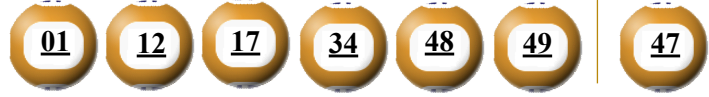

- Các số dự thưởng trùng số kết quả không cần theo thứ tự.
- Thời hạn lĩnh thưởng là 60 ngày kể từ ngày mở thưởng.
- Soạn POWER gửi 9141, 9939, 9911, 997, 8193

ĐỊA ĐIỂM MUA VÉ VÀ ĐỔI THƯỞNG

.....

.....

KẾT QUẢ TRÚNG THƯỞNG POWER 6/55

Kỳ quay thưởng: 00239 | Ngày quay thưởng: 12/02/2019

Jackpot 1

48.334.463.400^d

Jackpot 2

5.485.187.800^d

KẾT QUẢ QUAY SỔ XỔ MỞ THƯỞNG 5 KỲ LIÊN TRƯỚC

Kỳ quay thưởng	Ngày quay thưởng	Kết quả QSMT
00238	09/02/2019	02-14-15-44-46-50 18
00237	07/02/2019	20-27-28-32-47-50 41
00236	02/02/2019	11-23-27-35-36-46 37
00235	31/01/2019	10-19-20-28-34-44 29
00234	29/01/2019	15-20-26-41-45-55 10

- Các số dự thưởng trùng số kết quả không cần theo thứ tự.
- Thời hạn lĩnh thưởng là 60 ngày kể từ ngày mở thưởng.
- Soạn MEGA gửi 9141, 9939, 9911, 997, 8193

ĐỊA ĐIỂM MUA VÉ VÀ ĐỔI THƯỞNG

.....

.....

KẾT QUẢ TRÚNG THƯỞNG POWER 6/55