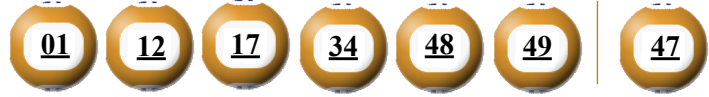

KẾT QUẢ TRÚNG THƯỞNG POWER 6/55

Kỳ quay thưởng: 00239 | Ngày quay thưởng: 12/02/2019

Jackpot 1

48.334.463.400^d

Jackpot 2

5.485.187.800^d

KẾT QUẢ QUAY SỔ XỔ MỞ THƯỞNG 5 KỲ LIÊN TRƯỚC

Kỳ quay thưởng	Ngày quay thưởng	Kết quả QSMT
00238	09/02/2019	02-14-15-44-46-50 18
00237	07/02/2019	20-27-28-32-47-50 41
00236	02/02/2019	11-23-27-35-36-46 37
00235	31/01/2019	10-19-20-28-34-44 29
00234	29/01/2019	15-20-26-41-45-55 10

- Các số dự thưởng trùng số kết quả không cần theo thứ tự.
- Thời hạn lĩnh thưởng là 60 ngày kể từ ngày mở thưởng.
- Soạn POWER gửi 9141, 9939, 9911, 997, 8193

ĐỊA ĐIỂM MUA VÉ VÀ ĐỔI THƯỞNG

.....

.....

KẾT QUẢ TRÚNG THƯỞNG POWER 6/55