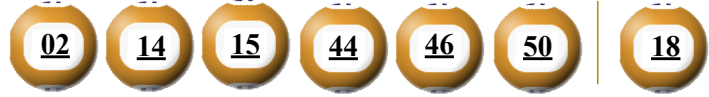

- Các số dự thưởng trùng số kết quả không cần theo thứ tự.
- Thời hạn lĩnh thưởng là 60 ngày kể từ ngày mở thưởng.
- Soạn MEGA gửi 9141, 9939, 9911, 997, 8193

ĐỊA ĐIỂM MUA VÉ VÀ ĐỔI THƯỞNG

KẾT QUẢ TRÚNG THƯỞNG POWER 6/55

Kỳ quay thưởng: 00238 | Ngày quay thưởng: 09/02/2019

Jackpot 1

46.036.778.250^d

Jackpot 2

5.229.889.450^d

KẾT QUẢ QUAY SỐ XỔ MỞ THƯỞNG 5 KỲ LIÊN TRƯỚC

Kỳ quay thưởng	Ngày quay thưởng	Kết quả QSMT
00237	07/02/2019	20-27-28-32-47-50 41
00236	02/02/2019	11-23-27-35-36-46 37
00235	31/01/2019	10-19-20-28-34-44 29
00234	29/01/2019	15-20-26-41-45-55 10
00233	26/01/2019	20-27-33-43-53-54 48

- Các số dự thưởng trùng số kết quả không cần theo thứ tự.
- Thời hạn lĩnh thưởng là 60 ngày kể từ ngày mở thưởng.
- Soạn POWER gửi 9141, 9939, 9911, 997, 8193

ĐỊA ĐIỂM MUA VÉ VÀ ĐỔI THƯỞNG

KẾT QUẢ TRÚNG THƯỞNG POWER 6/55