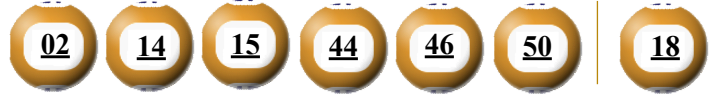

KẾT QUẢ TRÚNG THƯỞNG POWER 6/55

Kỳ quay thưởng: 00238 | Ngày quay thưởng: 09/02/2019

Jackpot 1

46.036.778.250^d

Jackpot 2

5.229.889.450^d

KẾT QUẢ QUAY SỐ XỔ MỞ THƯỞNG 5 KỲ LIÊN TRƯỚC

Kỳ quay thưởng	Ngày quay thưởng	Kết quả QSMT
00237	07/02/2019	20-27-28-32-47-50 41
00236	02/02/2019	11-23-27-35-36-46 37
00235	31/01/2019	10-19-20-28-34-44 29
00234	29/01/2019	15-20-26-41-45-55 10
00233	26/01/2019	20-27-33-43-53-54 48

- Các số dự thưởng trùng số kết quả không cần theo thứ tự.
- Thời hạn lĩnh thưởng là 60 ngày kể từ ngày mở thưởng.
- Soạn POWER gửi 9141, 9939, 9911, 997, 8193

ĐỊA ĐIỂM MUA VÉ VÀ ĐỔI THƯỞNG

KẾT QUẢ TRÚNG THƯỞNG POWER 6/55