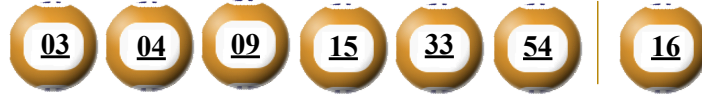

Kỳ quay thưởng: 00825 | Ngày quay thưởng: 07/01/2023

Jackpot 1

49.544.227.650^d

Jackpot 2

3.218.101.650^d

KẾT QUẢ QUAY SỔ XỔ MỞ THƯỞNG 5 KỲ LIÊN TRƯỚC

Kỳ quay thưởng	Ngày quay thưởng	Kết quả QSMT
00824	05/01/2023	05-12-34-37-47-49 28
00823	03/01/2023	09-13-24-43-47-48 18
00822	31/12/2022	10-15-36-42-45-52 20
00821	29/12/2022	06-08-33-37-38-51 48
00820	27/12/2022	11-12-13-14-23-55 27

- Các số dự thưởng trùng số kết quả không cần theo thứ tự.
- Thời hạn lĩnh thưởng là 60 ngày kể từ ngày mở thưởng.
- Soạn MEGA gửi 9141, 9939

ĐỊA ĐIỂM MUA VÉ VÀ ĐỔI THƯỞNG

KẾT QUẢ TRÚNG THƯỞNG POWER 6/55