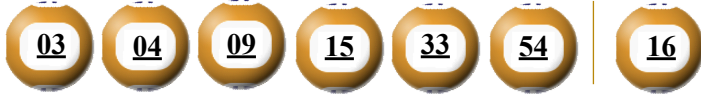

KẾT QUẢ TRÚNG THƯỞNG POWER 6/55

Kỳ quay thưởng: 00825 | Ngày quay thưởng: 07/01/2023

Jackpot 1

49.544.227.650^d

Jackpot 2

3.218.101.650^d

KẾT QUẢ QUAY SỔ XỔ MỞ THƯỞNG 5 KỲ LIÊN TRƯỚC

Kỳ quay thưởng	Ngày quay thưởng	Kết quả QSMT
00824	05/01/2023	05-12-34-37-47-49 28
00823	03/01/2023	09-13-24-43-47-48 18
00822	31/12/2022	10-15-36-42-45-52 20
00821	29/12/2022	06-08-33-37-38-51 48
00820	27/12/2022	11-12-13-14-23-55 27

- Các số dự thưởng trùng số kết quả không cần theo thứ tự.
- Thời hạn lĩnh thưởng là 60 ngày kể từ ngày mở thưởng.
- Soạn POWER gửi 9141, 9939

ĐỊA ĐIỂM MUA VÉ VÀ ĐỔI THƯỞNG

KẾT QUẢ TRÚNG THƯỞNG POWER 6/55

Kỳ quay thưởng: 00825 | Ngày quay thưởng: 07/01/2023

Jackpot 1

49.544.227.650^d

Jackpot 2

3.218.101.650^d

KẾT QUẢ QUAY SỔ XỔ MỞ THƯỞNG 5 KỲ LIÊN TRƯỚC

Kỳ quay thưởng	Ngày quay thưởng	Kết quả QSMT
00824	05/01/2023	05-12-34-37-47-49 28
00823	03/01/2023	09-13-24-43-47-48 18
00822	31/12/2022	10-15-36-42-45-52 20
00821	29/12/2022	06-08-33-37-38-51 48
00820	27/12/2022	11-12-13-14-23-55 27