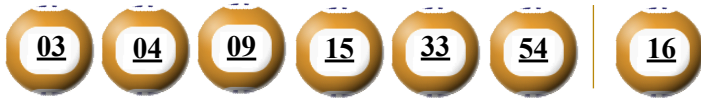

KẾT QUẢ TRÚNG THƯỞNG POWER 6/55

Kỳ quay thưởng: 00825 | Ngày quay thưởng: 07/01/2023

Jackpot 1

49.544.227.650^d

Jackpot 2

3.218.101.650^d

KẾT QUẢ QUAY SỔ XỔ MỞ THƯỞNG 5 KỲ LIÊN TRƯỚC

Kỳ quay thưởng	Ngày quay thưởng	Kết quả QSMT
00824	05/01/2023	05-12-34-37-47-49 28
00823	03/01/2023	09-13-24-43-47-48 18
00822	31/12/2022	10-15-36-42-45-52 20
00821	29/12/2022	06-08-33-37-38-51 48
00820	27/12/2022	11-12-13-14-23-55 27

- Các số dự thưởng trùng số kết quả không cần theo thứ tự.
- Thời hạn lĩnh thưởng là 60 ngày kể từ ngày mở thưởng.
- Soạn POWER gửi 9141, 9939

ĐỊA ĐIỂM MUA VÉ VÀ ĐỔI THƯỞNG

KẾT QUẢ TRÚNG THƯỞNG POWER 6/55

Kỳ quay thưởng: 00825 | Ngày quay thưởng: 07/01/2023

Jackpot 1

49.544.227.650^d

Jackpot 2

3.218.101.650^d

KẾT QUẢ QUAY SỔ XỔ MỞ THƯỞNG 5 KỲ LIÊN TRƯỚC

Kỳ quay thưởng	Ngày quay thưởng	Kết quả QSMT
00824	05/01/2023	05-12-34-37-47-49 28
00823	03/01/2023	09-13-24-43-47-48 18
00822	31/12/2022	10-15-36-42-45-52 20
00821	29/12/2022	06-08-33-37-38-51 48
00820	27/12/2022	11-12-13-14-23-55 27

- Các số dự thưởng trùng số kết quả không cần theo thứ tự.
- Thời hạn lĩnh thưởng là 60 ngày kể từ ngày mở thưởng.
- Soạn MEGA gửi 9141, 9939

ĐỊA ĐIỂM MUA VÉ VÀ ĐỔI THƯỞNG

KẾT QUẢ TRÚNG THƯỞNG POWER 6/55