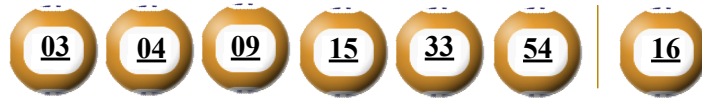

KẾT QUẢ QUAY SỔ XỔ MỞ THƯỞNG 5 KỲ LIÊN TRƯỚC

Kỳ quay thưởng	Ngày quay thưởng	Kết quả QSMT
00824	05/01/2023	05-12-34-37-47-49 | 28
00823	03/01/2023	09-13-24-43-47-48 | 18
00822	31/12/2022	10-15-36-42-45-52 | 20
00821	29/12/2022	06-08-33-37-38-51 | 48
00820	27/12/2022	11-12-13-14-23-55 | 27

1. Các số dự thưởng trùng số kết quả không cần theo thứ tự.
2. Thời hạn lĩnh thưởng là 60 ngày kể từ ngày mở thưởng.
3. Soạn MEGA gửi 9141, 9939

ĐỊA ĐIỂM MUA VÉ VÀ ĐỔI THƯỞNG