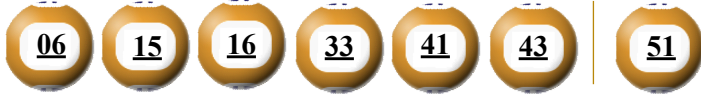

### KẾT QUẢ QUAY SỔ XỔ MỞ THƯỞNG 5 KỲ LIÊN TRƯỚC

Kỳ quay thưởng	Ngày quay thưởng	Kết quả QSMT
00673	15/01/2022	20-26-41-46-47-48   18
00672	13/01/2022	07-12-17-26-37-46   28
00671	11/01/2022	12-25-26-28-33-46   22
00670	08/01/2022	06-17-37-41-48-50   13
00669	06/01/2022	04-08-14-21-30-49   38