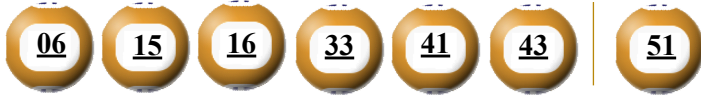

## KẾT QUẢ TRÚNG THƯỞNG POWER 6/55

Kỳ quay thưởng: 00674 | Ngày quay thưởng: 18/01/2022

Jackpot 1

40.661.845.500<sup>d</sup>

Jackpot 2

4.428.404.250<sup>d</sup>

### KẾT QUẢ QUAY SỔ XỔ MỞ THƯỞNG 5 KỲ LIÊN TRƯỚC

Kỳ quay thưởng	Ngày quay thưởng	Kết quả QSMT
00673	15/01/2022	20-26-41-46-47-48   18
00672	13/01/2022	07-12-17-26-37-46   28
00671	11/01/2022	12-25-26-28-33-46   22
00670	08/01/2022	06-17-37-41-48-50   13
00669	06/01/2022	04-08-14-21-30-49   38