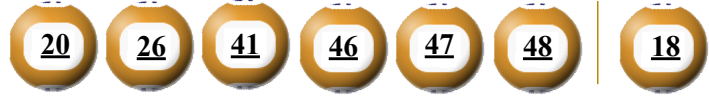

### KẾT QUẢ TRÚNG THƯỞNG POWER 6/55

Kỳ quay thưởng: 00673 | Ngày quay thưởng: 15/01/2022

Kỳ quay thưởng: 00673 | Ngày quay thưởng: 15/01/2022

Jackpot 1

Jackpot 2

38.394.271.200<sup>d</sup>

4.176.451.550<sup>d</sup>

#### KẾT QUẢ QUAY SỐ XỔ MỞ THƯỞNG 5 KỲ LIÊN TRƯỚC