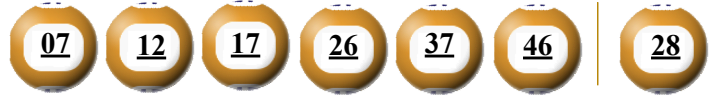

- Các số dự thưởng trùng số kết quả không cần theo thứ tự.
- Thời hạn lĩnh thưởng là 60 ngày kể từ ngày mở thưởng.
- Soạn POWER gửi 9141, 9939

ĐỊA ĐIỂM MUA VÉ VÀ ĐỔI THƯỞNG

KẾT QUẢ TRÚNG THƯỞNG POWER 6/55

Kỳ quay thưởng: 00672 | Ngày quay thưởng: 13/01/2022

Jackpot 1

36.143.063.400^d

Jackpot 2

3.926.317.350^d

KẾT QUẢ QUAY SỔ XỔ MỞ THƯỞNG 5 KỲ LIÊN TRƯỚC

Kỳ quay thưởng	Ngày quay thưởng	Kết quả QSMT
00671	11/01/2022	12-25-26-28-33-46 22
00670	08/01/2022	06-17-37-41-48-50 13
00669	06/01/2022	04-08-14-21-30-49 38
00668	04/01/2022	11-17-22-28-39-49 43
00667	01/01/2022	04-25-28-32-33-55 03