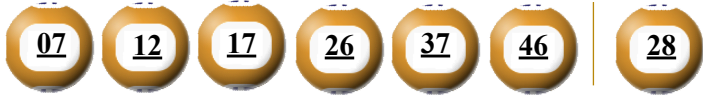

- Các số dự thưởng trùng số kết quả không cần theo thứ tự.
- Thời hạn lĩnh thưởng là 60 ngày kể từ ngày mở thưởng.
- Soạn POWER gửi 9141, 9939

ĐỊA ĐIỂM MUA VÉ VÀ ĐỔI THƯỞNG

KẾT QUẢ TRÚNG THƯỞNG POWER 6/55

Kỳ quay thưởng: 00672 | Ngày quay thưởng: 13/01/2022

Jackpot 1

36.143.063.400^d

Jackpot 2

3.926.317.350^d

KẾT QUẢ QUAY SỔ XỔ MỞ THƯỞNG 5 KỲ LIÊN TRƯỚC

Kỳ quay thưởng	Ngày quay thưởng	Kết quả QSMT
00671	11/01/2022	12-25-26-28-33-46 22
00670	08/01/2022	06-17-37-41-48-50 13
00669	06/01/2022	04-08-14-21-30-49 38
00668	04/01/2022	11-17-22-28-39-49 43
00667	01/01/2022	04-25-28-32-33-55 03

- Các số dự thưởng trùng số kết quả không cần theo thứ tự.
- Thời hạn lĩnh thưởng là 60 ngày kể từ ngày mở thưởng.
- Soạn MEGA gửi 9141, 9939

ĐỊA ĐIỂM MUA VÉ VÀ ĐỔI THƯỞNG

KẾT QUẢ TRÚNG THƯỞNG POWER 6/55