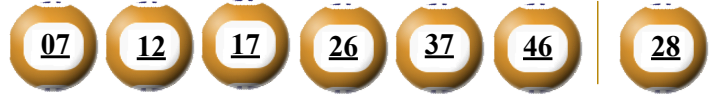

- Các số dự thưởng trùng số kết quả không cần theo thứ tự.
- Thời hạn lĩnh thưởng là 60 ngày kể từ ngày mở thưởng.
- Soạn MEGA gửi 9141, 9939

ĐỊA ĐIỂM MUA VÉ VÀ ĐỔI THƯỞNG

KẾT QUẢ TRÚNG THƯỞNG POWER 6/55

Kỳ quay thưởng: 00672 | Ngày quay thưởng: 13/01/2022

Jackpot 1

36.143.063.400^d

Jackpot 2

3.926.317.350^d

KẾT QUẢ QUAY SỔ XỔ MỞ THƯỞNG 5 KỲ LIÊN TRƯỚC

Kỳ quay thưởng	Ngày quay thưởng	Kết quả QSMT
00671	11/01/2022	12-25-26-28-33-46 22
00670	08/01/2022	06-17-37-41-48-50 13
00669	06/01/2022	04-08-14-21-30-49 38
00668	04/01/2022	11-17-22-28-39-49 43
00667	01/01/2022	04-25-28-32-33-55 03