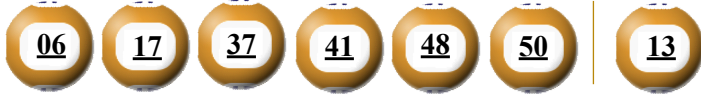

KẾT QUẢ TRÚNG THƯỞNG POWER 6/55

Kỳ quay thưởng: 00670 | Ngày quay thưởng: 08/01/2022

Jackpot 1

32.041.280.550^d

Jackpot 2

3.470.563.700^d

KẾT QUẢ QUAY SỔ XỔ MỞ THƯỞNG 5 KỲ LIÊN TRƯỚC

Kỳ quay thưởng	Ngày quay thưởng	Kết quả QSMT
00669	06/01/2022	04-08-14-21-30-49 38
00668	04/01/2022	11-17-22-28-39-49 43
00667	01/01/2022	04-25-28-32-33-55 03
00666	30/12/2021	09-25-27-32-37-46 23
00665	28/12/2021	03-08-09-40-44-48 02

- Các số dự thưởng trùng số kết quả không cần theo thứ tự.
- Thời hạn lĩnh thưởng là 60 ngày kể từ ngày mở thưởng.
- Soạn POWER gửi 9141, 9939

ĐỊA ĐIỂM MUA VÉ VÀ ĐỔI THƯỞNG

KẾT QUẢ TRÚNG THƯỞNG POWER 6/55