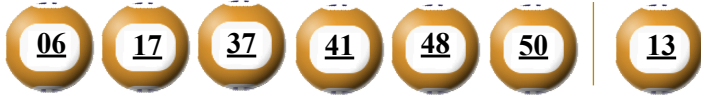

KẾT QUẢ TRÚNG THƯỞNG POWER 6/55

Kỳ quay thưởng: 00670 | Ngày quay thưởng: 08/01/2022

Jackpot 1

32.041.280.550^d

Jackpot 2

3.470.563.700^d

KẾT QUẢ QUAY SỔ XỔ MỞ THƯỞNG 5 KỲ LIÊN TRƯỚC

Kỳ quay thưởng	Ngày quay thưởng	Kết quả QSMT
00669	06/01/2022	04-08-14-21-30-49 38
00668	04/01/2022	11-17-22-28-39-49 43
00667	01/01/2022	04-25-28-32-33-55 03
00666	30/12/2021	09-25-27-32-37-46 23
00665	28/12/2021	03-08-09-40-44-48 02

- Các số dự thưởng trùng số kết quả không cần theo thứ tự.
- Thời hạn lĩnh thưởng là 60 ngày kể từ ngày mở thưởng.
- Soạn POWER gửi 9141, 9939

ĐỊA ĐIỂM MUA VÉ VÀ ĐỔI THƯỞNG

KẾT QUẢ TRÚNG THƯỞNG POWER 6/55

Kỳ quay thưởng: 00670 | Ngày quay thưởng: 08/01/2022

Jackpot 1

32.041.280.550^d

Jackpot 2

3.470.563.700^d

KẾT QUẢ QUAY SỔ XỔ MỞ THƯỞNG 5 KỲ LIÊN TRƯỚC

Kỳ quay thưởng	Ngày quay thưởng	Kết quả QSMT
00669	06/01/2022	04-08-14-21-30-49 38
00668	04/01/2022	11-17-22-28-39-49 43
00667	01/01/2022	04-25-28-32-33-55 03
00666	30/12/2021	09-25-27-32-37-46 23
00665	28/12/2021	03-08-09-40-44-48 02

- Các số dự thưởng trùng số kết quả không cần theo thứ tự.
- Thời hạn lĩnh thưởng là 60 ngày kể từ ngày mở thưởng.
- Soạn MEGA gửi 9141, 9939

ĐỊA ĐIỂM MUA VÉ VÀ ĐỔI THƯỞNG

KẾT QUẢ TRÚNG THƯỞNG POWER 6/55