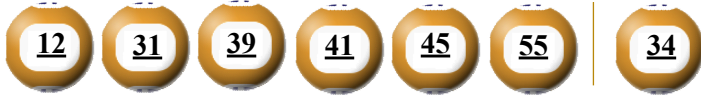

Kỳ quay thưởng: 00532 | Ngày quay thưởng: 23/01/2021

Jackpot 1

42.744.858.150^d

Jackpot 2

4.576.375.250^d

KẾT QUẢ QUAY SỐ XỔ MỞ THƯỞNG 5 KỲ LIÊN TRƯỚC

Kỳ quay thưởng	Ngày quay thưởng	Kết quả QSMT
00531	21/01/2021	09-20-22-31-47-52 18
00530	19/01/2021	05-22-25-43-48-53 18
00529	16/01/2021	13-15-28-29-32-44 49
00528	14/01/2021	01-04-42-44-46-50 09
00527	12/01/2021	19-23-29-34-44-53 35

- Các số dự thưởng trùng số kết quả không cần theo thứ tự.
- Thời hạn lĩnh thưởng là 60 ngày kể từ ngày mở thưởng.
- Soạn POWER gửi 9141, 9939

ĐỊA ĐIỂM MUA VÉ VÀ ĐỔI THƯỞNG

KẾT QUẢ TRÚNG THƯỞNG POWER 6/55