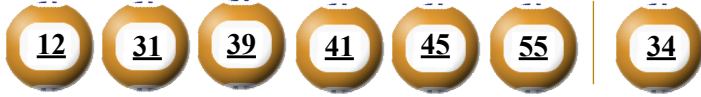

KẾT QUẢ TRÚNG THƯỞNG POWER 6/55

Kỳ quay thưởng: 00532 | Ngày quay thưởng: 23/01/2021

Jackpot 1

42.744.858.150^d

Jackpot 2

4.576.375.250^d

KẾT QUẢ QUAY SỐ XỔ MỞ THƯỞNG 5 KỲ LIÊN TRƯỚC

Kỳ quay thưởng	Ngày quay thưởng	Kết quả QSMT
00531	21/01/2021	09-20-22-31-47-52 18
00530	19/01/2021	05-22-25-43-48-53 18
00529	16/01/2021	13-15-28-29-32-44 49
00528	14/01/2021	01-04-42-44-46-50 09
00527	12/01/2021	19-23-29-34-44-53 35

- Các số dự thưởng trùng số kết quả không cần theo thứ tự.
- Thời hạn lĩnh thưởng là 60 ngày kể từ ngày mở thưởng.
- Soạn POWER gửi 9141, 9939

ĐỊA ĐIỂM MUA VÉ VÀ ĐỔI THƯỞNG

KẾT QUẢ TRÚNG THƯỞNG POWER 6/55