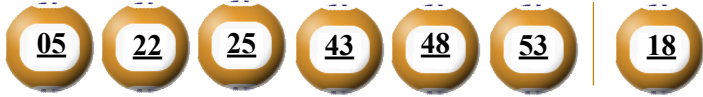

KẾT QUẢ TRÚNG THƯỞNG POWER 6/55

Kỳ quay thưởng: 00530 | Ngày quay thưởng: 19/01/2021

Jackpot 1

38.752.446.450^d

Jackpot 2

4.132.773.950^d

KẾT QUẢ QUAY SỔ XỔ MỞ THƯỞNG 5 KỶ LIÊN TRƯỚC

Kỳ quay thưởng	Ngày quay thưởng	Kết quả QSMT
00529	16/01/2021	13-15-28-29-32-44 49
00528	14/01/2021	01-04-42-44-46-50 09
00527	12/01/2021	19-23-29-34-44-53 35
00526	09/01/2021	10-19-24-29-46-48 05
00525	07/01/2021	07-11-22-38-48-51 53

- Các số dự thưởng trùng số kết quả không cần theo thứ tự.
- Thời hạn lĩnh thưởng là 60 ngày kể từ ngày mở thưởng.
- Soạn POWER gửi 9141, 9939

ĐỊA ĐIỂM MUA VÉ VÀ ĐỔI THƯỞNG

KẾT QUẢ TRÚNG THƯỞNG POWER 6/55

Kỳ quay thưởng: 00530 | Ngày quay thưởng: 19/01/2021

Jackpot 1

38.752.446.450^d

Jackpot 2

4.132.773.950^d

KẾT QUẢ QUAY SỔ XỔ MỞ THƯỞNG 5 KỶ LIÊN TRƯỚC

Kỳ quay thưởng	Ngày quay thưởng	Kết quả QSMT
00529	16/01/2021	13-15-28-29-32-44 49
00528	14/01/2021	01-04-42-44-46-50 09
00527	12/01/2021	19-23-29-34-44-53 35
00526	09/01/2021	10-19-24-29-46-48 05
00525	07/01/2021	07-11-22-38-48-51 53

- Các số dự thưởng trùng số kết quả không cần theo thứ tự.
- Thời hạn lĩnh thưởng là 60 ngày kể từ ngày mở thưởng.
- Soạn MEGA gửi 9141, 9939

ĐỊA ĐIỂM MUA VÉ VÀ ĐỔI THƯỞNG

KẾT QUẢ TRÚNG THƯỞNG POWER 6/55