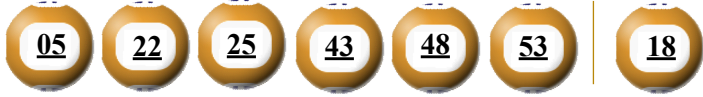

KẾT QUẢ TRÚNG THƯỞNG POWER 6/55

Kỳ quay thưởng: 00530 | Ngày quay thưởng: 19/01/2021

Jackpot 1

38.752.446.450^d

Jackpot 2

4.132.773.950^d

KẾT QUẢ QUAY SỔ XỔ MỞ THƯỞNG 5 KỶ LIÊN TRƯỚC

Kỳ quay thưởng	Ngày quay thưởng	Kết quả QSMT
00529	16/01/2021	13-15-28-29-32-44 49
00528	14/01/2021	01-04-42-44-46-50 09
00527	12/01/2021	19-23-29-34-44-53 35
00526	09/01/2021	10-19-24-29-46-48 05
00525	07/01/2021	07-11-22-38-48-51 53

- Các số dự thưởng trùng số kết quả không cần theo thứ tự.
- Thời hạn lĩnh thưởng là 60 ngày kể từ ngày mở thưởng.
- Soạn POWER gửi 9141, 9939

ĐỊA ĐIỂM MUA VÉ VÀ ĐỔI THƯỞNG

KẾT QUẢ TRÚNG THƯỞNG POWER 6/55