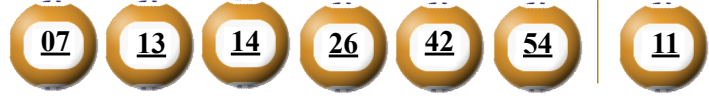

KẾT QUẢ QUAY SỐ XỔ MỞ THƯỞNG 5 KỲ LIÊN TRƯỚC

Kỳ quay thưởng	Ngày quay thưởng	Kết quả QSMT
00226	10/01/2019	12-22-31-35-40-47 | 08
00225	08/01/2019	03-05-09-11-45-48 | 40
00224	05/01/2019	10-11-38-47-53-55 | 51
00223	03/01/2019	23-31-37-45-49-54 | 18
00222	01/01/2019	02-19-21-27-37-46 | 12

1. Các số dự thưởng trùng số kết quả không cần theo thứ tự.
2. Thời hạn lĩnh thưởng là 60 ngày kể từ ngày mở thưởng.
3. Soạn MEGA gửi 9141, 9939, 9911, 997, 8193

ĐỊA ĐIỂM MUA VÉ VÀ ĐỔI THƯỞNG

.....

.....