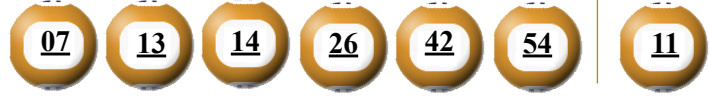

- Các số dự thưởng trùng số kết quả không cần theo thứ tự.
- Thời hạn lĩnh thưởng là 60 ngày kể từ ngày mở thưởng.
- Soạn POWER gửi 9141, 9939, 9911, 997, 8193

ĐỊA ĐIỂM MUA VÉ VÀ ĐỔI THƯỞNG

.....

.....

KẾT QUẢ TRÚNG THƯỞNG POWER 6/55

Kỳ quay thưởng: 00227 | Ngày quay thưởng: 12/01/2019

Jackpot 1

74.780.896.800^d

Jackpot 2

3.175.421.100^d

KẾT QUẢ QUAY SỐ XỔ MỞ THƯỞNG 5 KỲ LIÊN TRƯỚC

Kỳ quay thưởng	Ngày quay thưởng	Kết quả QSMT
00226	10/01/2019	12-22-31-35-40-47 08
00225	08/01/2019	03-05-09-11-45-48 40
00224	05/01/2019	10-11-38-47-53-55 51
00223	03/01/2019	23-31-37-45-49-54 18
00222	01/01/2019	02-19-21-27-37-46 12

- Các số dự thưởng trùng số kết quả không cần theo thứ tự.
- Thời hạn lĩnh thưởng là 60 ngày kể từ ngày mở thưởng.
- Soạn MEGA gửi 9141, 9939, 9911, 997, 8193

ĐỊA ĐIỂM MUA VÉ VÀ ĐỔI THƯỞNG

.....

.....

KẾT QUẢ TRÚNG THƯỞNG POWER 6/55