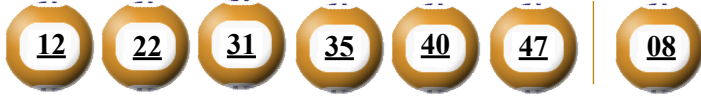

KẾT QUẢ TRÚNG THƯỞNG POWER 6/55

Kỳ quay thưởng: 00226 | Ngày quay thưởng: 10/01/2019

Jackpot 1

73.202.106.900^d

Jackpot 2

3.000.000.000^d

KẾT QUẢ QUAY SỔ XỔ MỞ THƯỞNG 5 KỲ LIÊN TRƯỚC

Kỳ quay thưởng	Ngày quay thưởng	Kết quả QSMT
00225	08/01/2019	03-05-09-11-45-48 40
00224	05/01/2019	10-11-38-47-53-55 51
00223	03/01/2019	23-31-37-45-49-54 18
00222	01/01/2019	02-19-21-27-37-46 12
00221	29/12/2018	08-36-42-43-50-52 30

- Các số dự thưởng trùng số kết quả không cần theo thứ tự.
- Thời hạn lĩnh thưởng là 60 ngày kể từ ngày mở thưởng.
- Soạn POWER gửi 9141, 9939, 9911, 997, 8193

ĐỊA ĐIỂM MUA VÉ VÀ ĐỔI THƯỞNG

KẾT QUẢ TRÚNG THƯỞNG POWER 6/55