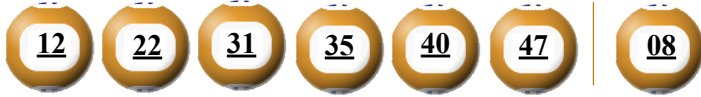

- Các số dự thưởng trùng số kết quả không cần theo thứ tự.
- Thời hạn lĩnh thưởng là 60 ngày kể từ ngày mở thưởng.
- Soạn POWER gửi 9141, 9939, 9911, 997, 8193

ĐỊA ĐIỂM MUA VÉ VÀ ĐỔI THƯỞNG

KẾT QUẢ TRÚNG THƯỞNG POWER 6/55

Kỳ quay thưởng: 00226 | Ngày quay thưởng: 10/01/2019

Jackpot 1

73.202.106.900^d

Jackpot 2

3.000.000.000^d

KẾT QUẢ QUAY SỔ XỔ MỞ THƯỞNG 5 KỲ LIÊN TRƯỚC

Kỳ quay thưởng	Ngày quay thưởng	Kết quả QSMT
00225	08/01/2019	03-05-09-11-45-48 40
00224	05/01/2019	10-11-38-47-53-55 51
00223	03/01/2019	23-31-37-45-49-54 18
00222	01/01/2019	02-19-21-27-37-46 12
00221	29/12/2018	08-36-42-43-50-52 30

- Các số dự thưởng trùng số kết quả không cần theo thứ tự.
- Thời hạn lĩnh thưởng là 60 ngày kể từ ngày mở thưởng.
- Soạn MEGA gửi 9141, 9939, 9911, 997, 8193

ĐỊA ĐIỂM MUA VÉ VÀ ĐỔI THƯỞNG

KẾT QUẢ TRÚNG THƯỞNG POWER 6/55