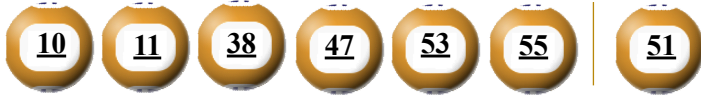

- Các số dự thưởng trùng số kết quả không cần theo thứ tự.
- Thời hạn lĩnh thưởng là 60 ngày kể từ ngày mở thưởng.
- Soạn POWER gửi 9141, 9939, 9911, 997, 8193

ĐỊA ĐIỂM MUA VÉ VÀ ĐỔI THƯỞNG

.....

.....

KẾT QUẢ TRÚNG THƯỞNG POWER 6/55

Kỳ quay thưởng: 00224 | Ngày quay thưởng: 05/01/2019

Jackpot 1

Jackpot 2

68.530.859.400^d

3.451.848.750^d

KẾT QUẢ QUAY SỐ XỔ MỞ THƯỞNG 5 KỲ LIÊN TRƯỚC

Kỳ quay thưởng	Ngày quay thưởng	Kết quả QSMT
00223	03/01/2019	23-31-37-45-49-54 18
00222	01/01/2019	02-19-21-27-37-46 12
00221	29/12/2018	08-36-42-43-50-52 30
00220	27/12/2018	05-20-33-42-43-50 40
00219	25/12/2018	03-09-17-21-23-51 15

- Các số dự thưởng trùng số kết quả không cần theo thứ tự.
- Thời hạn lĩnh thưởng là 60 ngày kể từ ngày mở thưởng.
- Soạn MEGA gửi 9141, 9939, 9911, 997, 8193

ĐỊA ĐIỂM MUA VÉ VÀ ĐỔI THƯỞNG

.....

.....

KẾT QUẢ TRÚNG THƯỞNG POWER 6/55